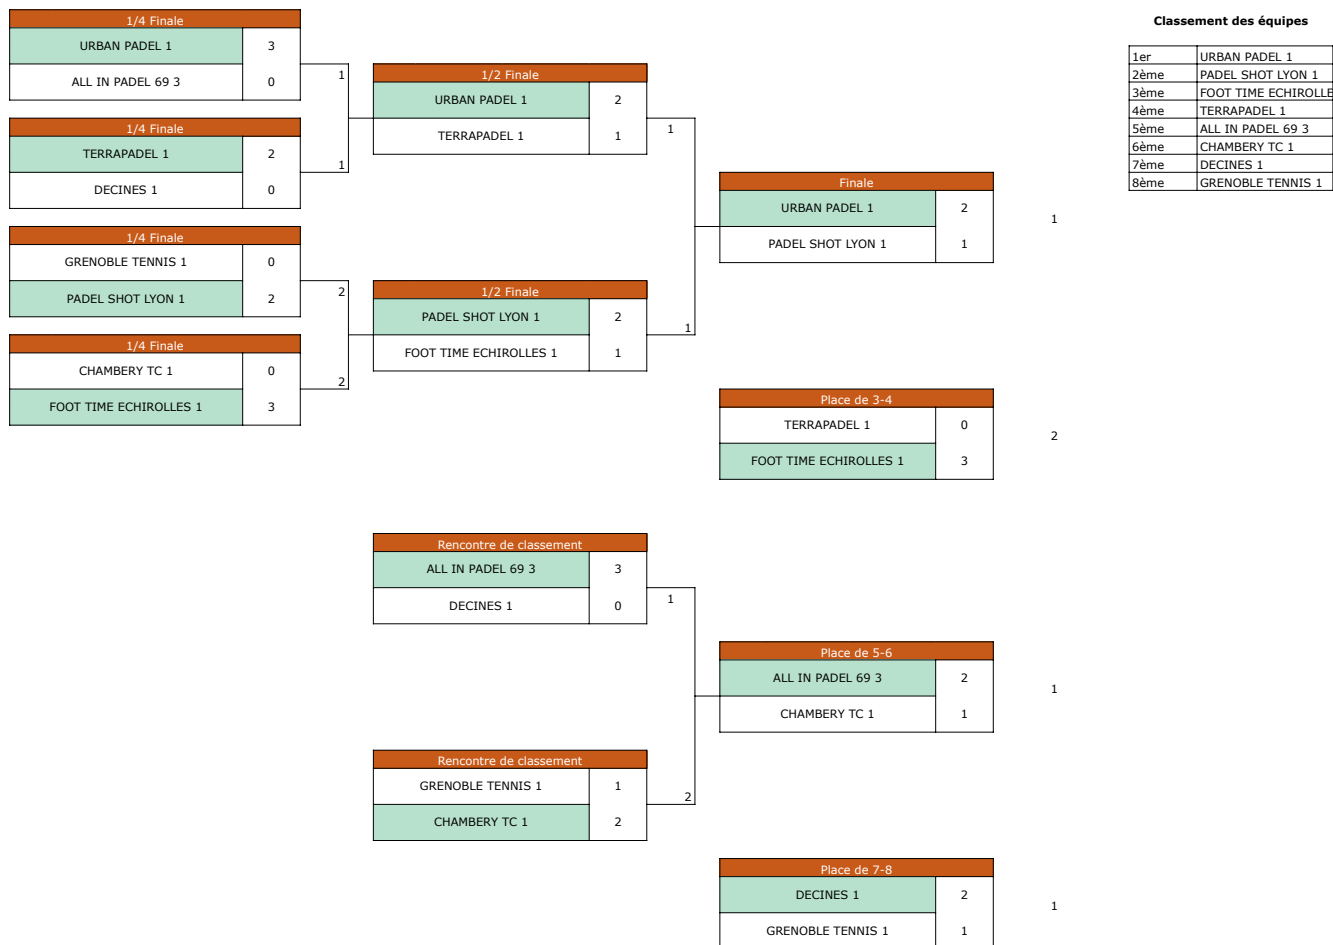

Sur la Piste N° 1

		FOOT TIME ECHIROLLES 1			CHAMBERY TC 1		
1/4 finale							
à 9h30	3	TOURNEBOEUF Benjamin / BATTISTELLA Vincent	V	6/2 6/4	CACHEUX Yann / GRIVELLE-DACHEUX Guillaume		
Suivi de	2	ETIENNE Natan / CIPRI Maelan	V	6/1 6/2	LUKIE Simon / PAULUS Cedric		
Suivi de	1	MARTINEZ Philippe / BLOND Pierre	V	7/5 6/3	ATIE Ludovic / MEDARD Cyril		
Capitaines/Coach							
1/2 finale		URBAN PADEL 1			TERRAPADEL 1		
à 14h00	3	VACHON Jérémy / LUCET Guillaume	D	6/4 6/3	COHADE Richard / VERNAY Kilian		
Suivi de	2	POUJOLAT Robin / LACHAVE Thomas	V	6/4 4/6 7/5	ALVERGNAS Theo / ROYON Mathis		
Suivi de	1	MOUTY Kenny / GADOIN Jules	V	6/2 6/4	RONCO Kélian / GRANOUILLET Bastien		
Capitaines/Coach							

Sur la Piste N° 3

		URBAN PADEL 1			ALL IN PADEL 69 3		
1/4 finale							
à 9h30	3	LAPORTE Anthony / DAVALAN Merwyn	V	6/2 6/4	COQUILLAT Tom / PELAZZO Nicolas		
Suivi de	2	MOUTY Kenny / GADOIN Jules	V	6/2 6/3	LABERTHE Tanguy / SERGI Enzo		
Suivi de	1	POUJOLAT Robin / LACHAVE Thomas	V	7/6 6/2	LECLERCQ Kellian / RONC Virgile		
Capitaines/Coach							
1/2 finale		PADEL SHOT LYON 1			FOOT TIME ECHIROLLES 1		
à 14h00	3	CHAUVET Benoît / LEVRAT Jean Baptiste	D	6/4 6/3	ETIENNE Natan / CIPRI Maelan		
Suivi de	2	SARRADIN CLEMENT / LINARD Corentin	V	6/4 3/6 6/4	MARTINEZ Philippe / BLOND Pierre		
Suivi de	1	PAYET HAMARD Graig / MONNEREAU Eliot	V	4/6 6/4 6/4	TOURNEBOEUF Benjamin / BATTISTELLA Vincent		
Capitaines/Coach							

Sur la Piste N° 5

		TERRAPADEL 1			DECINES 1		
1/4 finale							
à 9h30	3	ALVERGNAS Theo / ROYON Mathis	V	6/3 6/0	NOSONGO Loïc / COQUOZ Thibaut		
Suivi de	2	COHADE Richard / VERNAY Kilian	V	6/4 6/3	GOMBOCZ Adrien / DUVAL Alexis		
Suivi de	1	RONCO Kélian / ROYON Johan	D	6/3 1/6 7/6	RAMANI Mickaël / DI MAIOLO Florian		
Capitaines/Coach							
Places 5-8		ALL IN PADEL 69 3			DECINES 1		
à 14h00	3	RONC Virgile / TEDESCO KEVIN	V	6/0 6/2	COQUOZ Thibaut / BOUCHOT Kilian		
Suivi de	2	LABERTHE Tanguy / SERGI Enzo	V	6/1 6/4	NOSONGO Loïc / DUVAL Alexis		
Suivi de	1	POLLET Axel / PELAZZO Nicolas	V	6/4 7/6	RAMANI Mickaël / DI MAIOLO Florian		
Capitaines/Coach							

Sur la Piste N° 7

		PADEL SHOT LYON 1			GRENOBLE TENNIS 1		
1/4 finale							
à 9h30	3	LEVRAT Jean Baptiste / JOSSERAND Nicolas	V	7/6 6/1	CAILLE Nans / BRULARD Michael		
Suivi de	2	SARRADIN CLEMENT / MONNEREAU Eliot	V	6/2 7/6	GUIJARRO Esteban / ARCANGELI Clément		
Suivi de	1	PAYET HAMARD Graig / CHAUVET Benoît	V	7/5 6/2	MOUGEL-ANDRIEU Hugo / REVOL Loïc		
Capitaines/Coach							
Places 5-8		GRENOBLE TENNIS 1			CHAMBERY TC 1		
à 14h00	3	CAILLE Nans / ARCANGELI Clément	D	7/6 6/7 6/4	ATIE Ludovic / MEDARD Cyril		
Suivi de	2	QUESSADA Cyril / BRULARD Michael	D	7/5 6/1	CACHEUX Yann / GRIVELLE-DACHEUX Guillaume		
Suivi de	1	GUIJARRO Esteban / MOUGEL-ANDRIEU Hugo	V	6/4 6/4	LUKIE Simon / PAULUS Cedric		
Capitaines/Coach