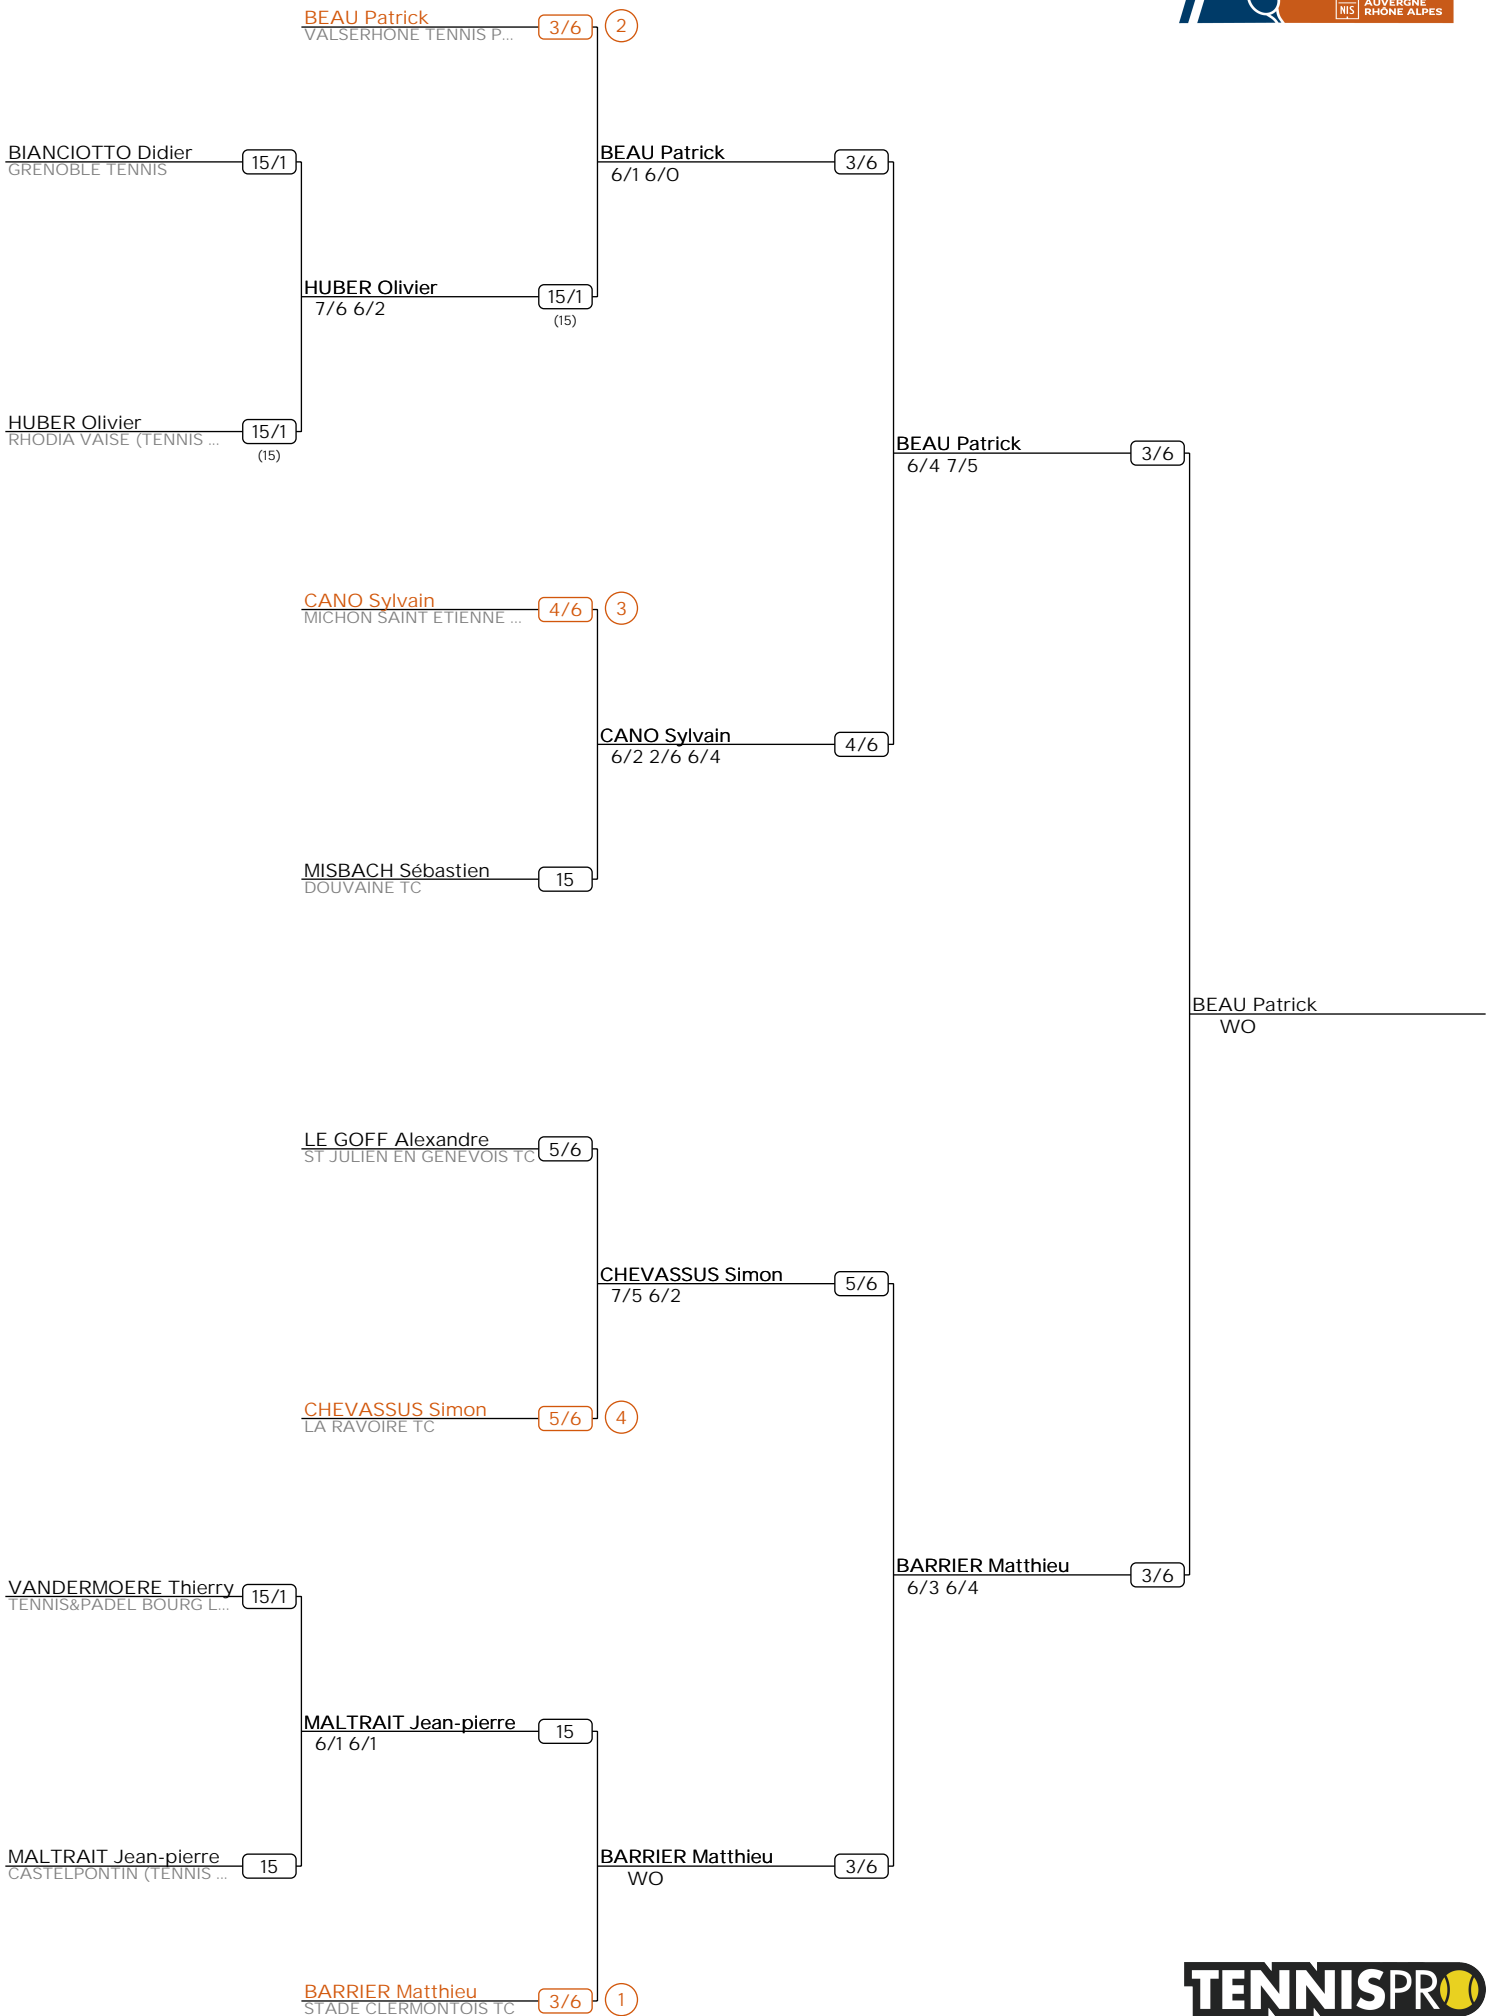

Simple Messieurs (TS)

SM35

ARA - 00 - INDIVIDUELS S+35 à S+60 LIGUE

Simple Messieurs (TS)

SM45

ARA - 00 - INDIVIDUELS S+35 à S+60 LIGUE

Simple Dames (TS)

SD50