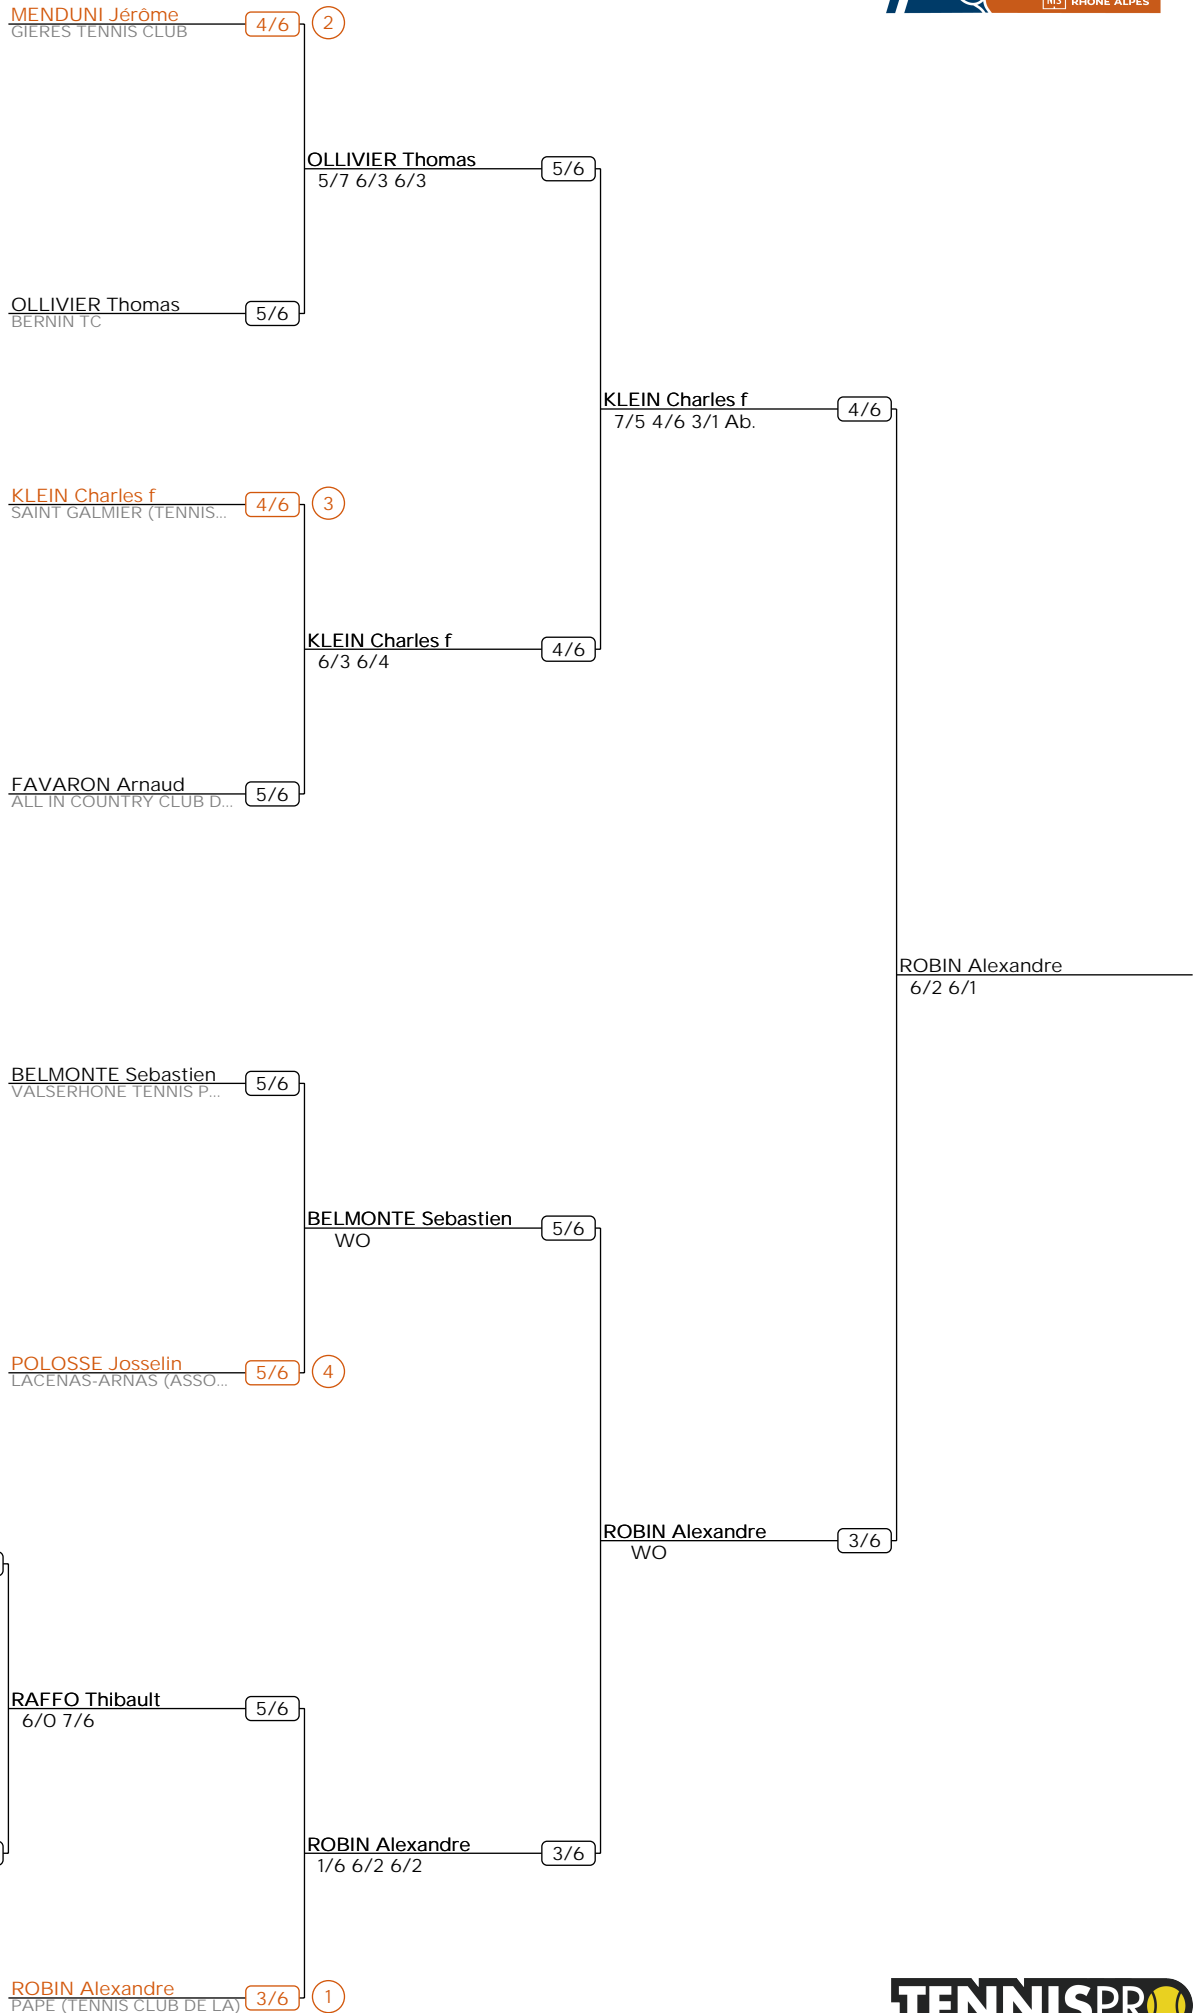

ARA - 00 - INDIVIDUELS S+35 à S+60 LIGUE

Simple Messieurs (TS)

SM40

ARA - 00 - INDIVIDUELS S+35 à S+60 LIGUE

Simple Dames (TS)

SD45

ARA - 00 - INDIVIDUELS S+35 à S+60 LIGUE

Simple Messieurs (TS)