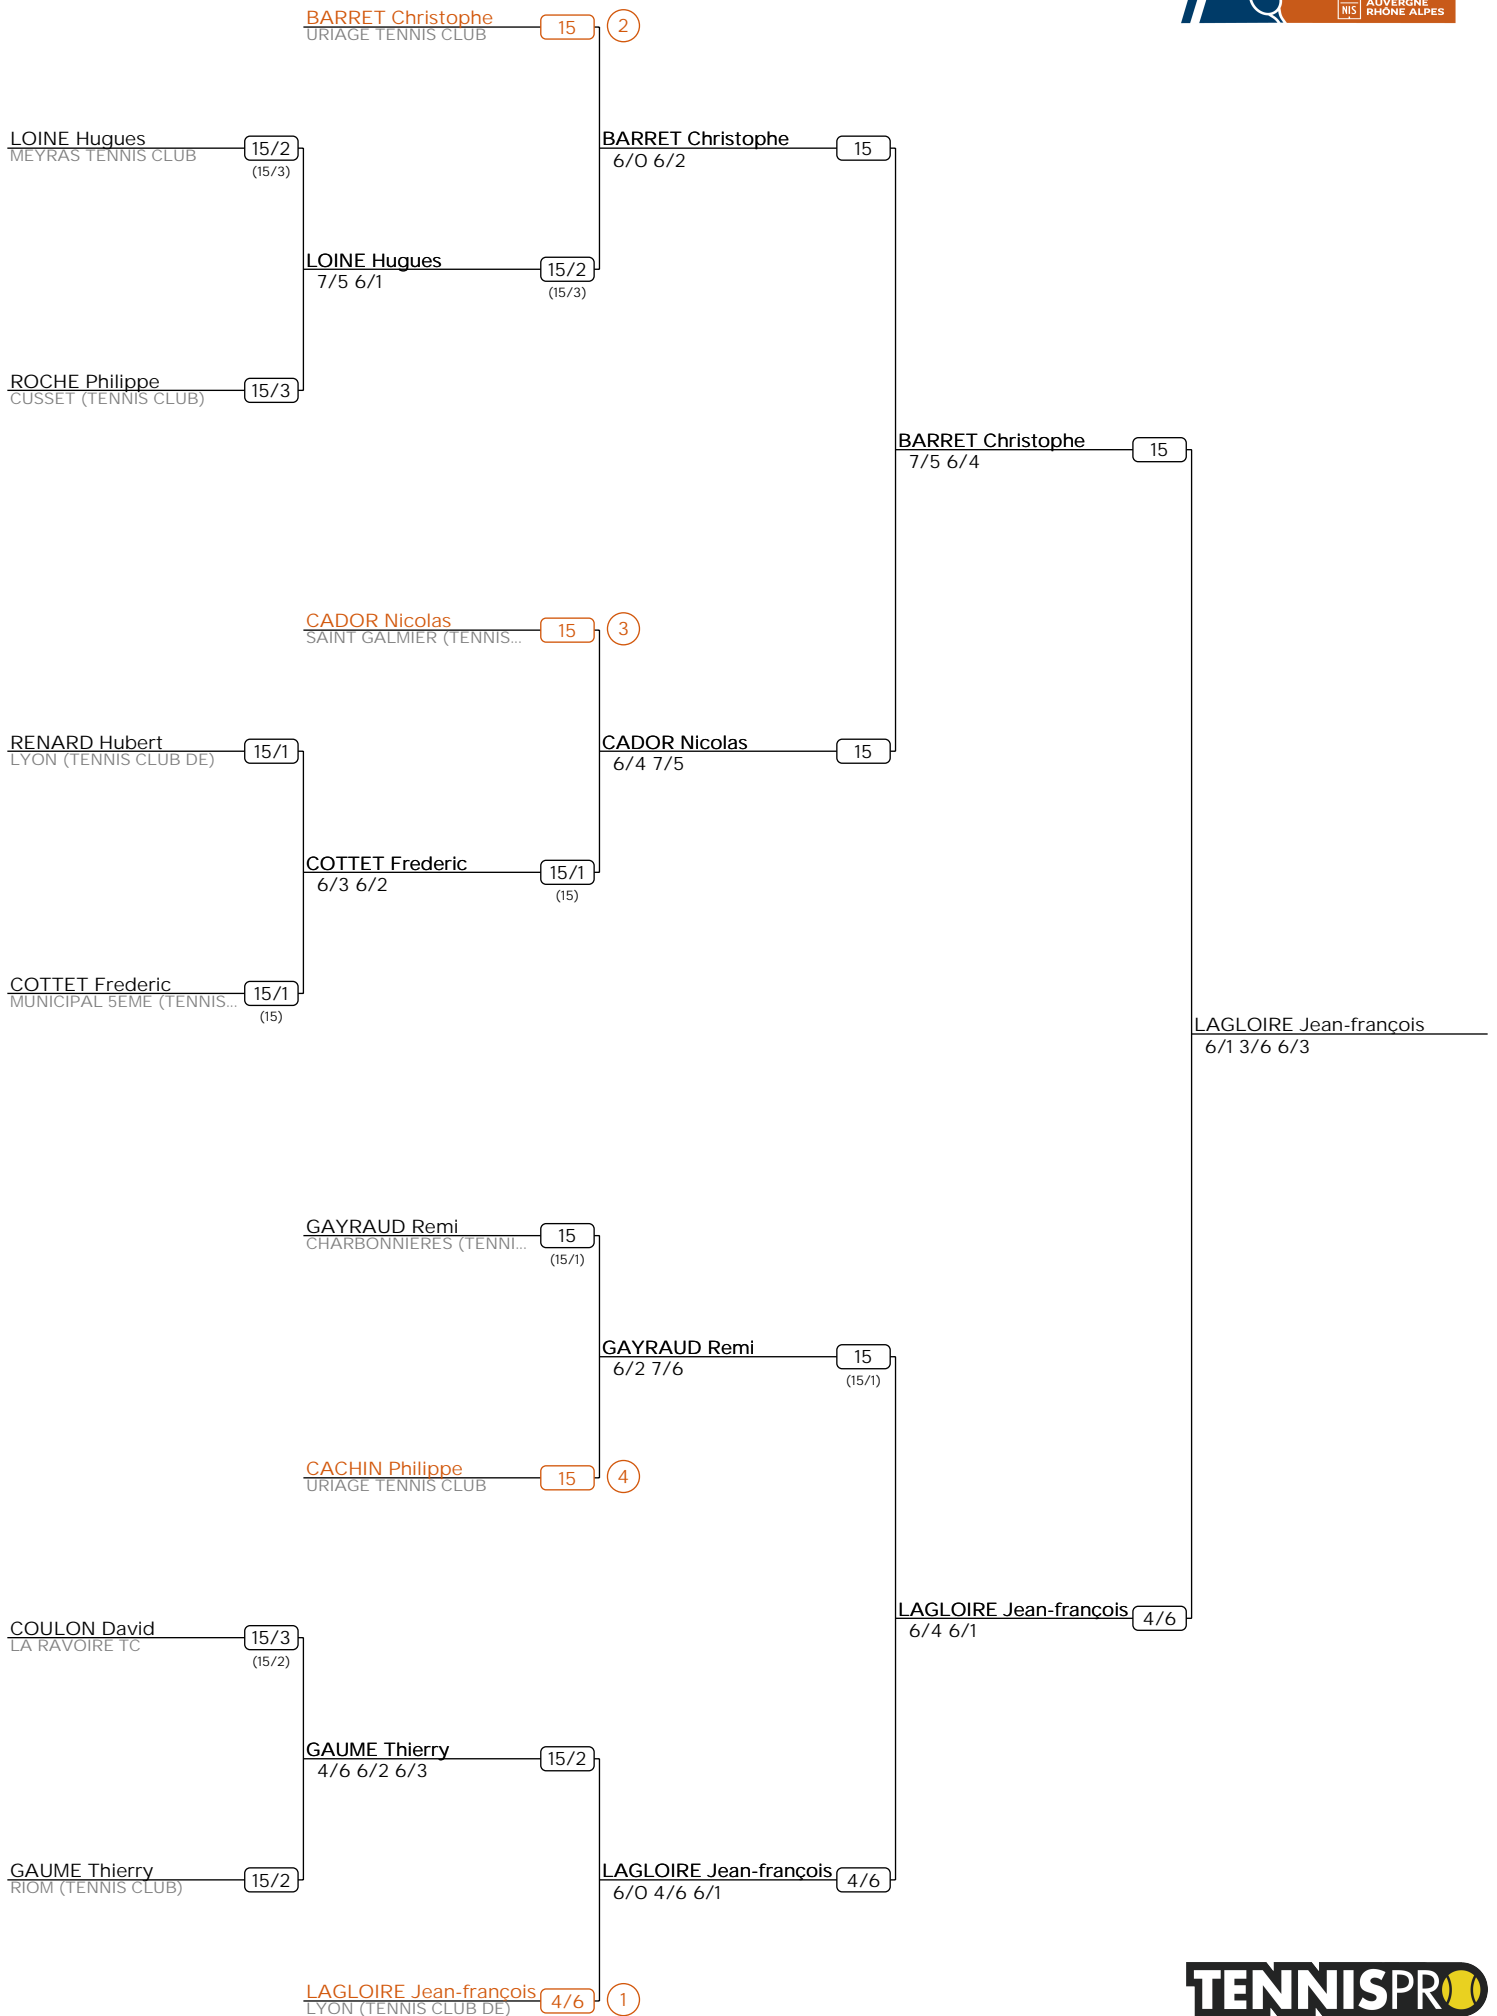

ARA - 00 - INDIVIDUELS S+35 à S+60 LIGUE

Simple Messieurs (TS)

SM55