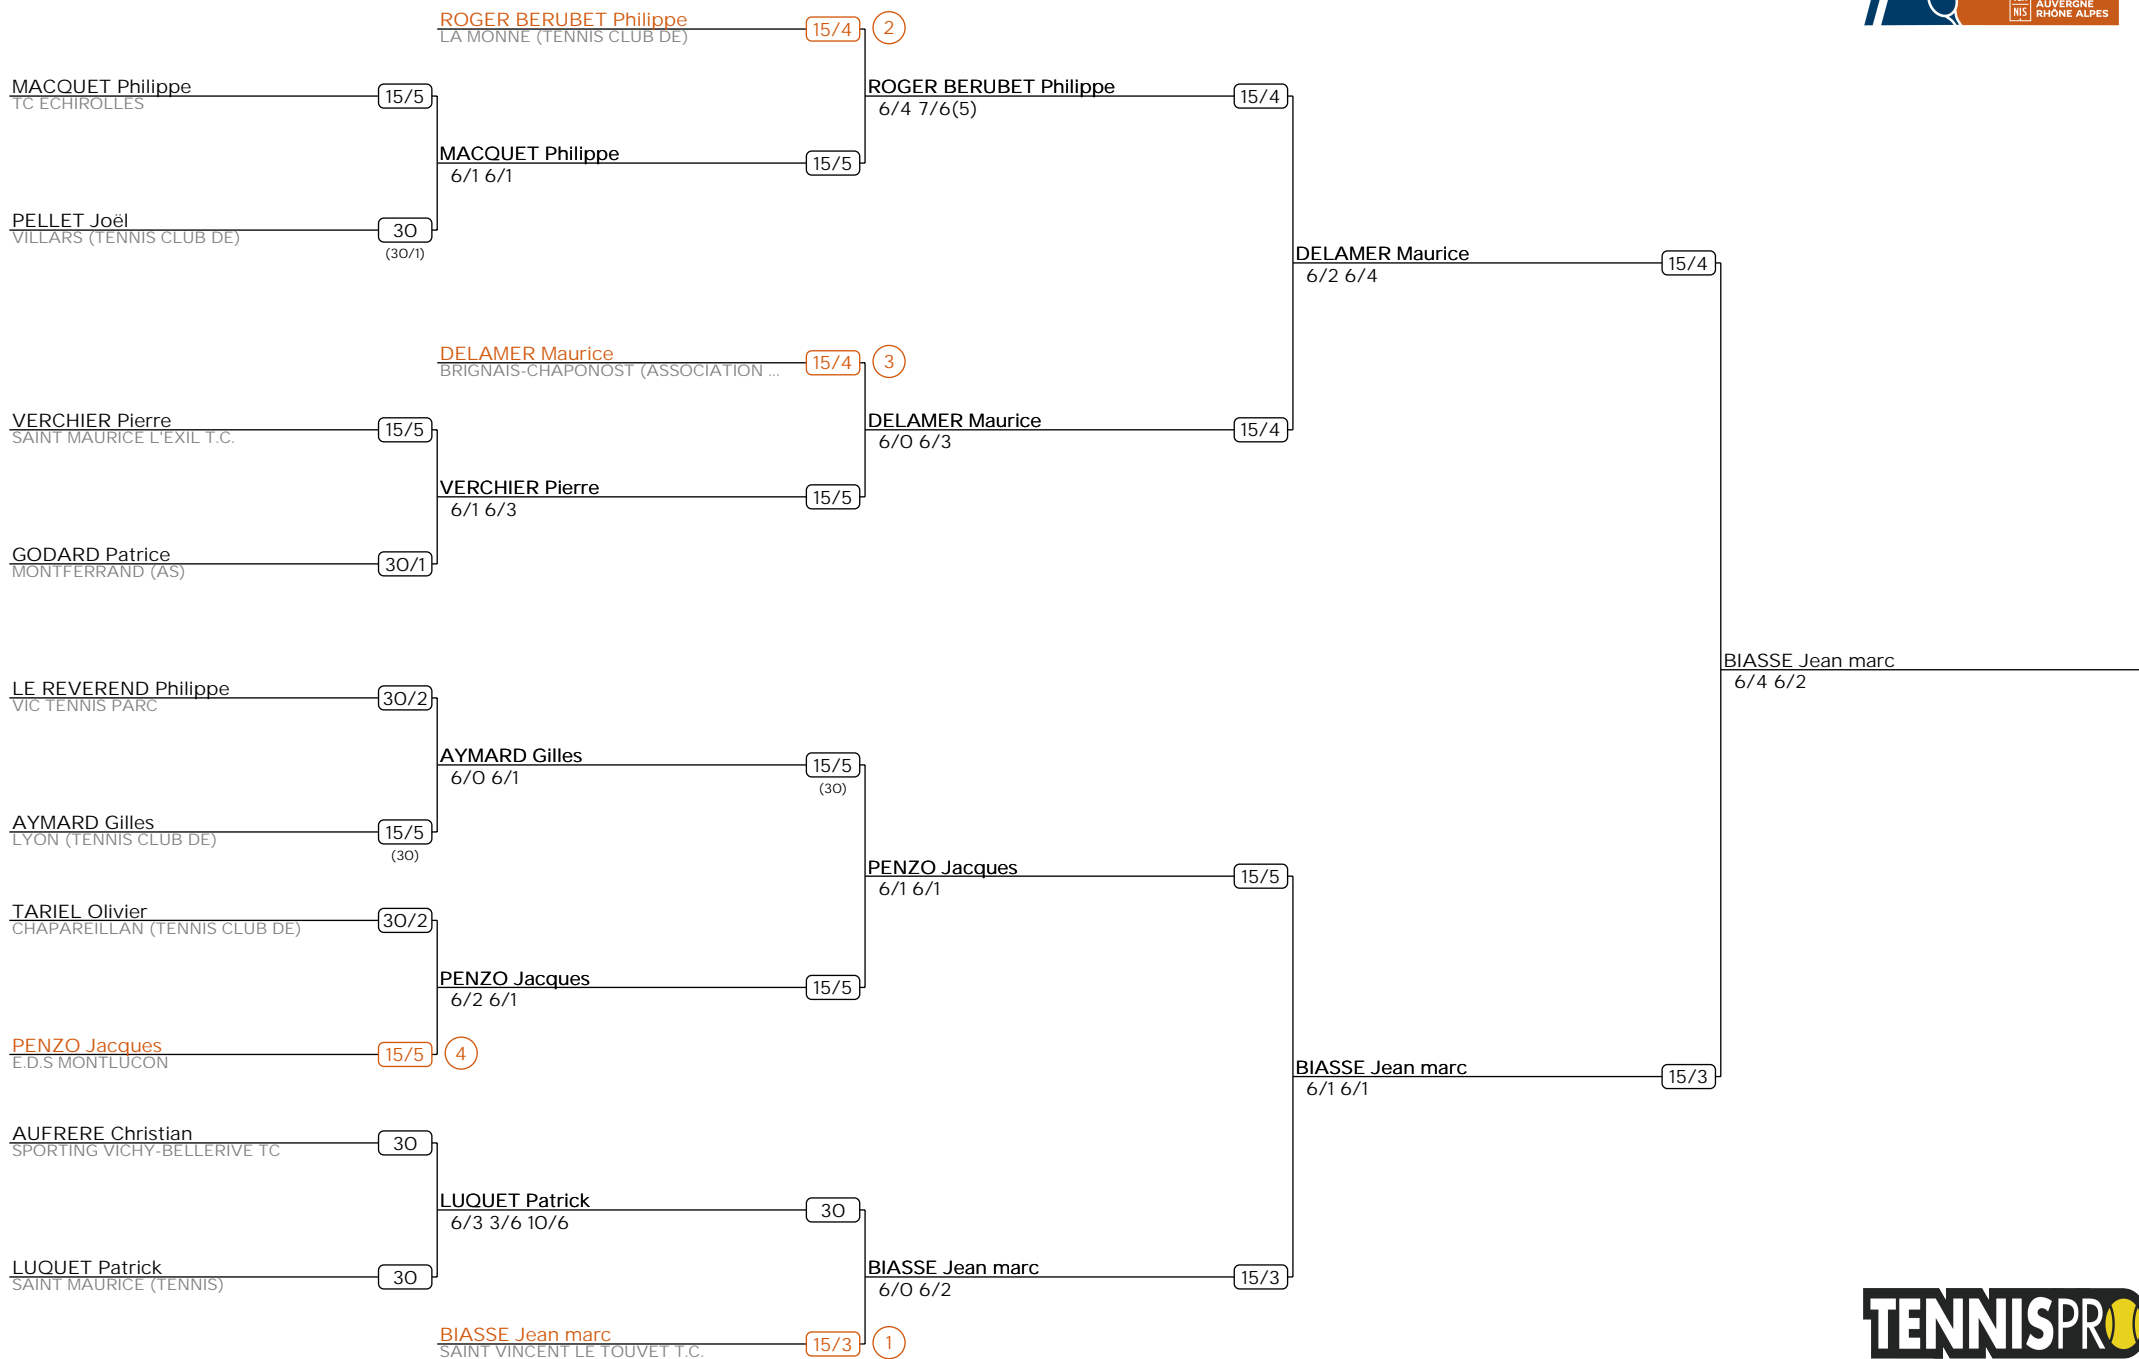

ARA - 00 - INDIVIDUELS S+65 à S+80 LIGUE

Simple Dames (TS)

TF 65D

ARA - 00 - INDIVIDUELS S+65 à S+80 LIGUE

Simple Dames (TS)

TF 70D

ARA - 00 - INDIVIDUELS S+65 à S+80 LIGUE

Simple Dames (TS)

TF 75D

ARA - 00 - INDIVIDUELS S+65 à S+80 LIGUE

Simple Dames (TS)

TF 80D

ARA - 00 - INDIVIDUELS S+65 à S+80 LIGUE

Simple Messieurs (TS)

TF 65M

ARA - 00 - INDIVIDUELS S+65 à S+80 LIGUE

Simple Messieurs (TS)

TF 70M

ARA - 00 - INDIVIDUELS S+65 à S+80 LIGUE

Simple Messieurs (TS)

TF 80M