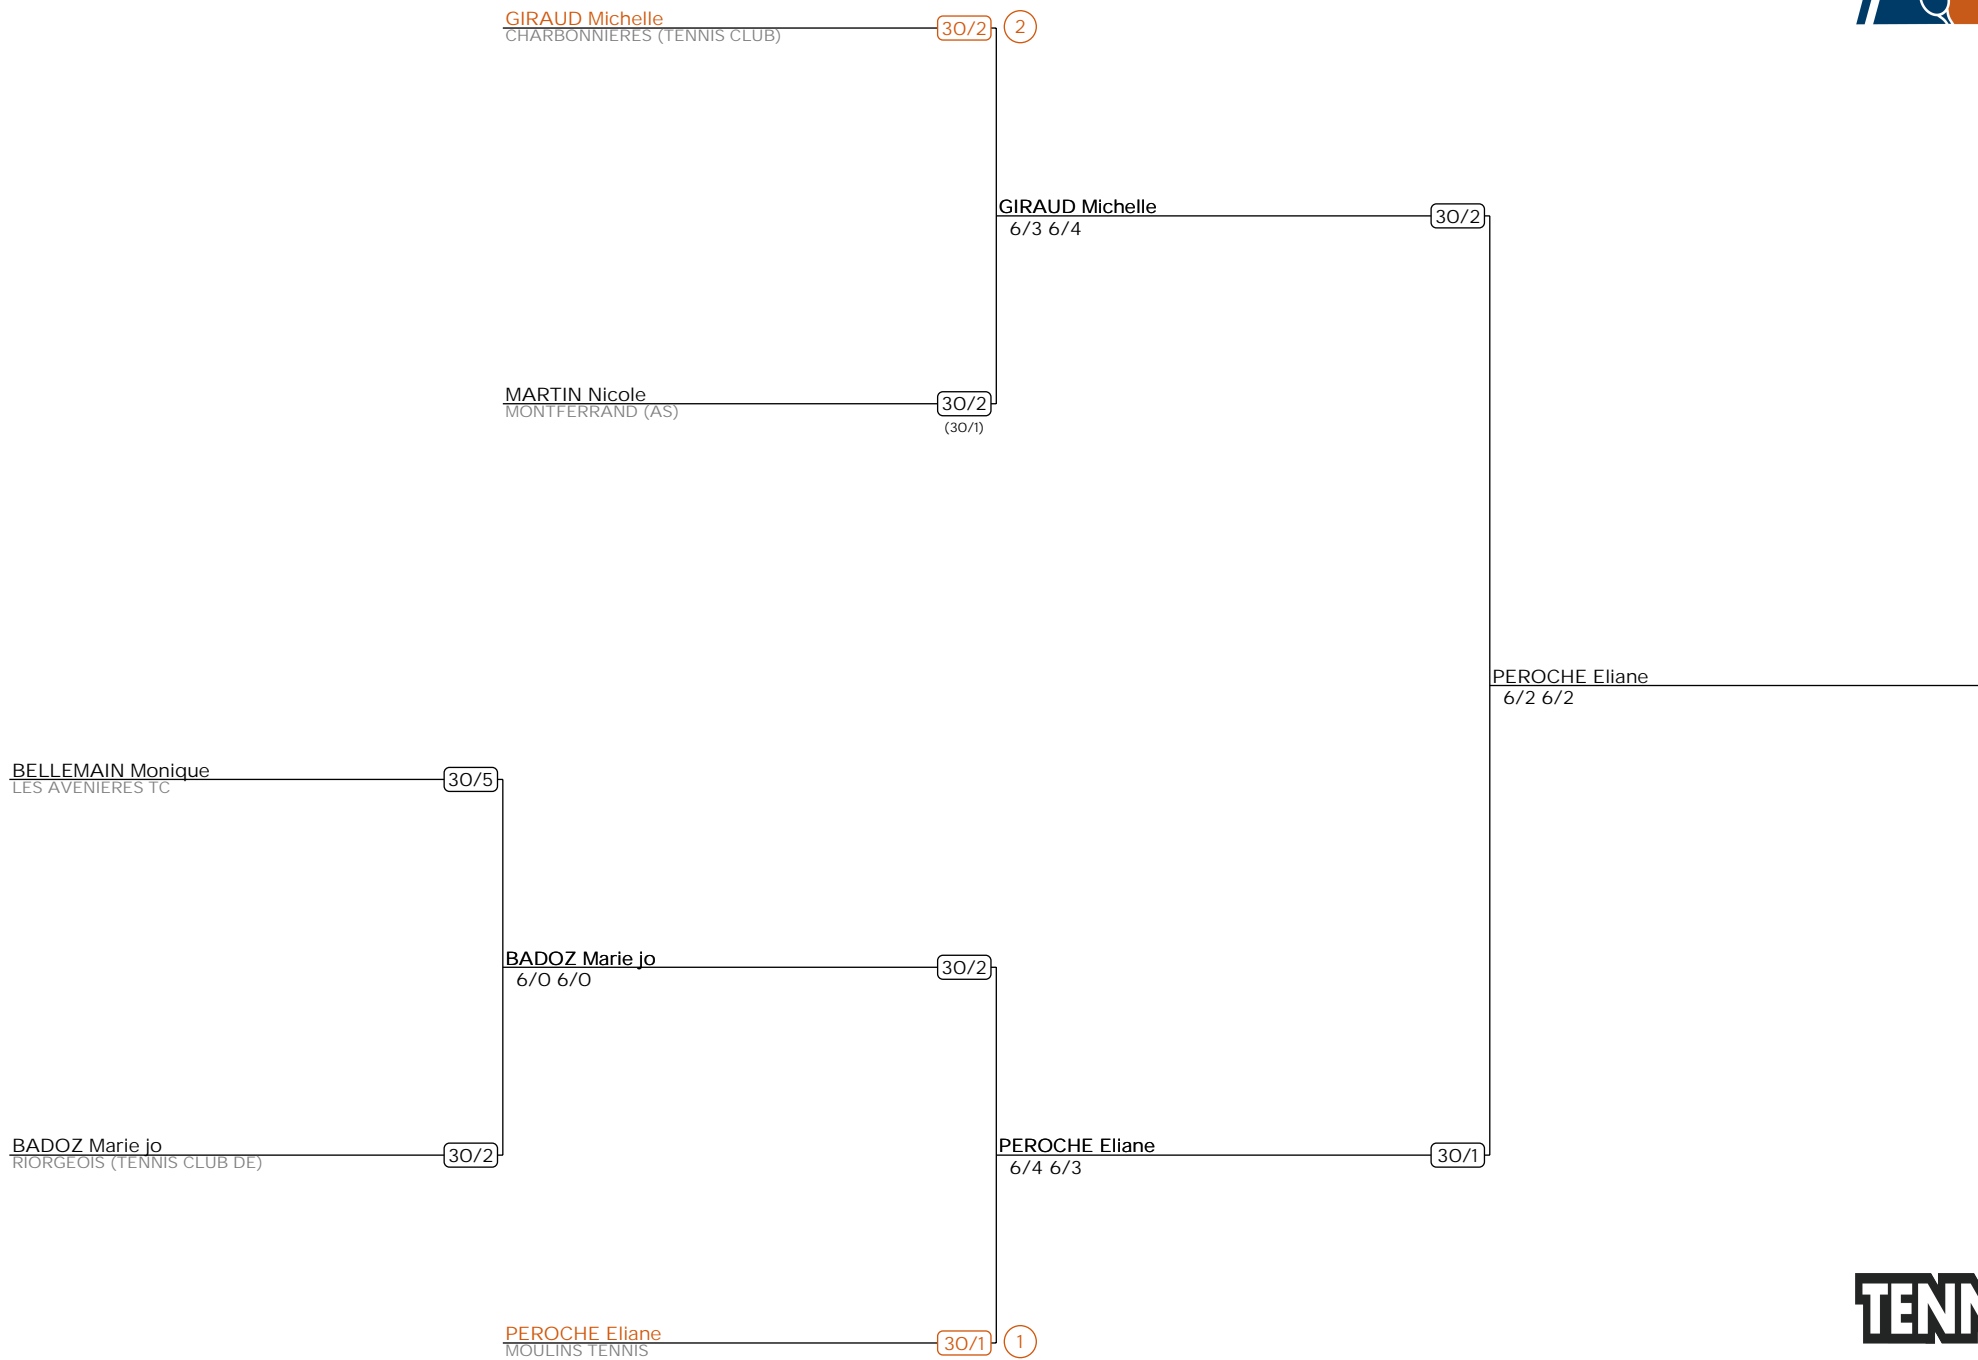

ARA - 00 - INDIVIDUELS S+65 à S+80 LIGUE

Simple Dames (TS)

TF 65D

ARA - 00 - INDIVIDUELS S+65 à S+80 LIGUE

Simple Dames (TS)

TF 70D

ARA - 00 - INDIVIDUELS S+65 à S+80 LIGUE

Simple Dames (TS)

TF 75D

ARA - 00 - INDIVIDUELS S+65 à S+80 LIGUE

Simple Dames (TS)

TF 80D

ARA - 00 - INDIVIDUELS S+65 à S+80 LIGUE

Simple Messieurs (TS)

TF 65M

ARA - 00 - INDIVIDUELS S+65 à S+80 LIGUE

Simple Messieurs (TS)

TF 70M

ARA - 00 - INDIVIDUELS S+65 à S+80 LIGUE

Simple Messieurs (TS)

TF 80M