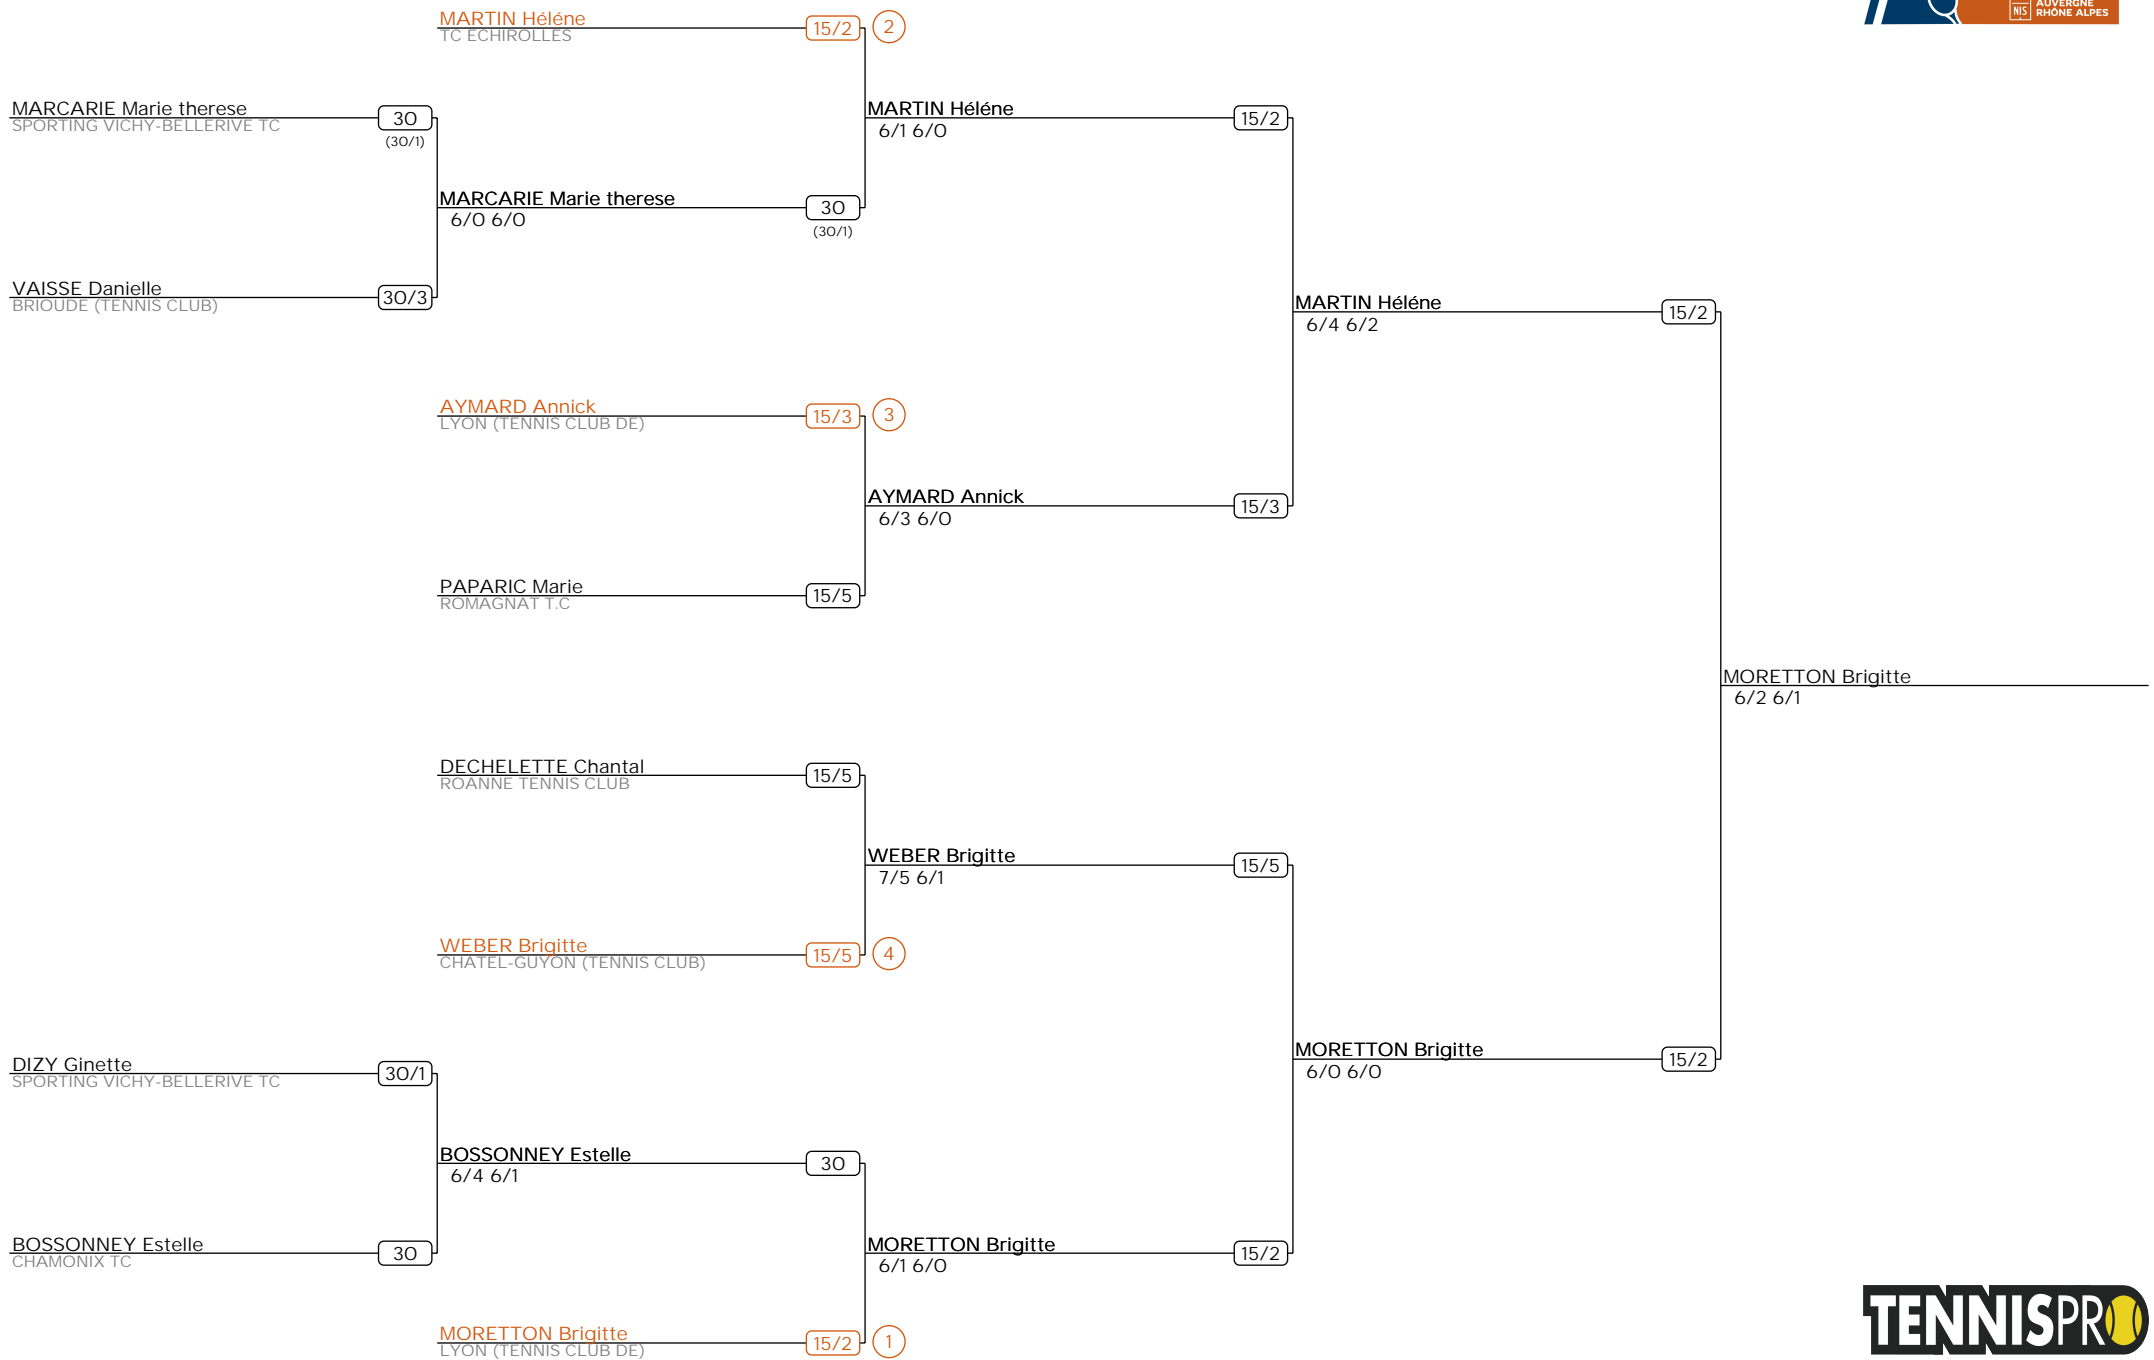

ARA - 00 - INDIVIDUELS S+65 à S+80 LIGUE

Simple Dames (TS)

TF 65D

ARA - 00 - INDIVIDUELS S+65 à S+80 LIGUE

Simple Dames (TS)

TF 70D

ARA - 00 - INDIVIDUELS S+65 à S+80 LIGUE

Simple Dames (TS)

TF 75D

ARA - 00 - INDIVIDUELS S+65 à S+80 LIGUE

Simple Dames (TS)

TF 80D

ARA - 00 - INDIVIDUELS S+65 à S+80 LIGUE

Simple Messieurs (TS)

TF 65M

ARA - 00 - INDIVIDUELS S+65 à S+80 LIGUE