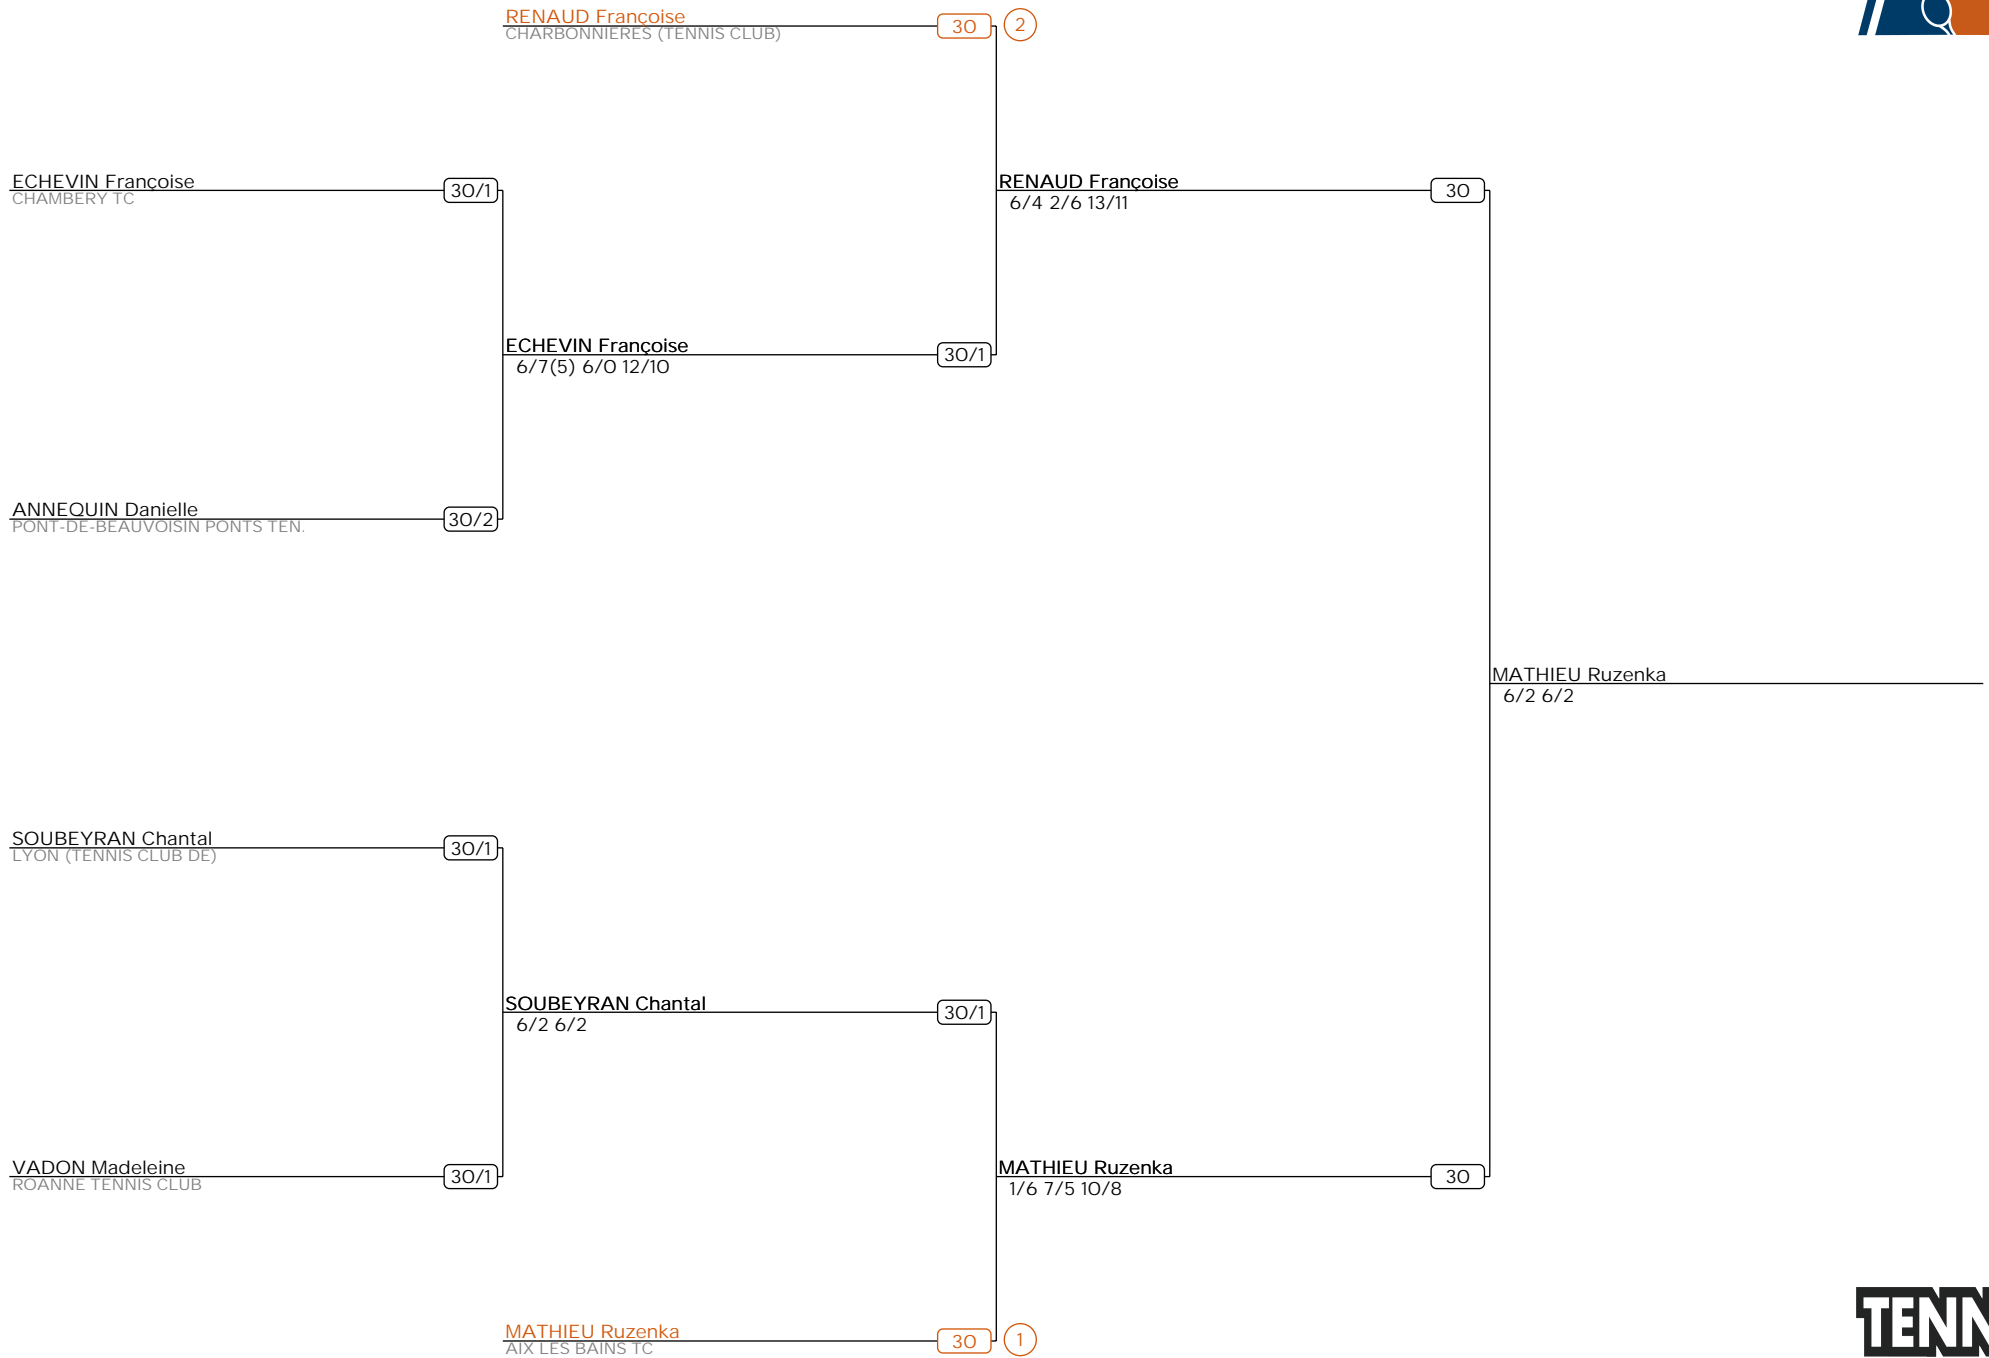

ARA - 00 - INDIVIDUELS S+65 à S+80 LIGUE

Simple Dames (TS)

TF 65D

ARA - 00 - INDIVIDUELS S+65 à S+80 LIGUE

Simple Dames (TS)

TF 70D

ARA - 00 - INDIVIDUELS S+65 à S+80 LIGUE

Simple Dames (TS)

TF 75D

ARA - 00 - INDIVIDUELS S+65 à S+80 LIGUE

Simple Dames (TS)

TF 80D

ARA - 00 - INDIVIDUELS S+65 à S+80 LIGUE

Simple Messieurs (TS)

TF 65M

ARA - 00 - INDIVIDUELS S+65 à S+80 LIGUE

Simple Messieurs (TS)

TF 70M

ARA - 00 - INDIVIDUELS S+65 à S+80 LIGUE

Simple Messieurs (TS)

TF 80M