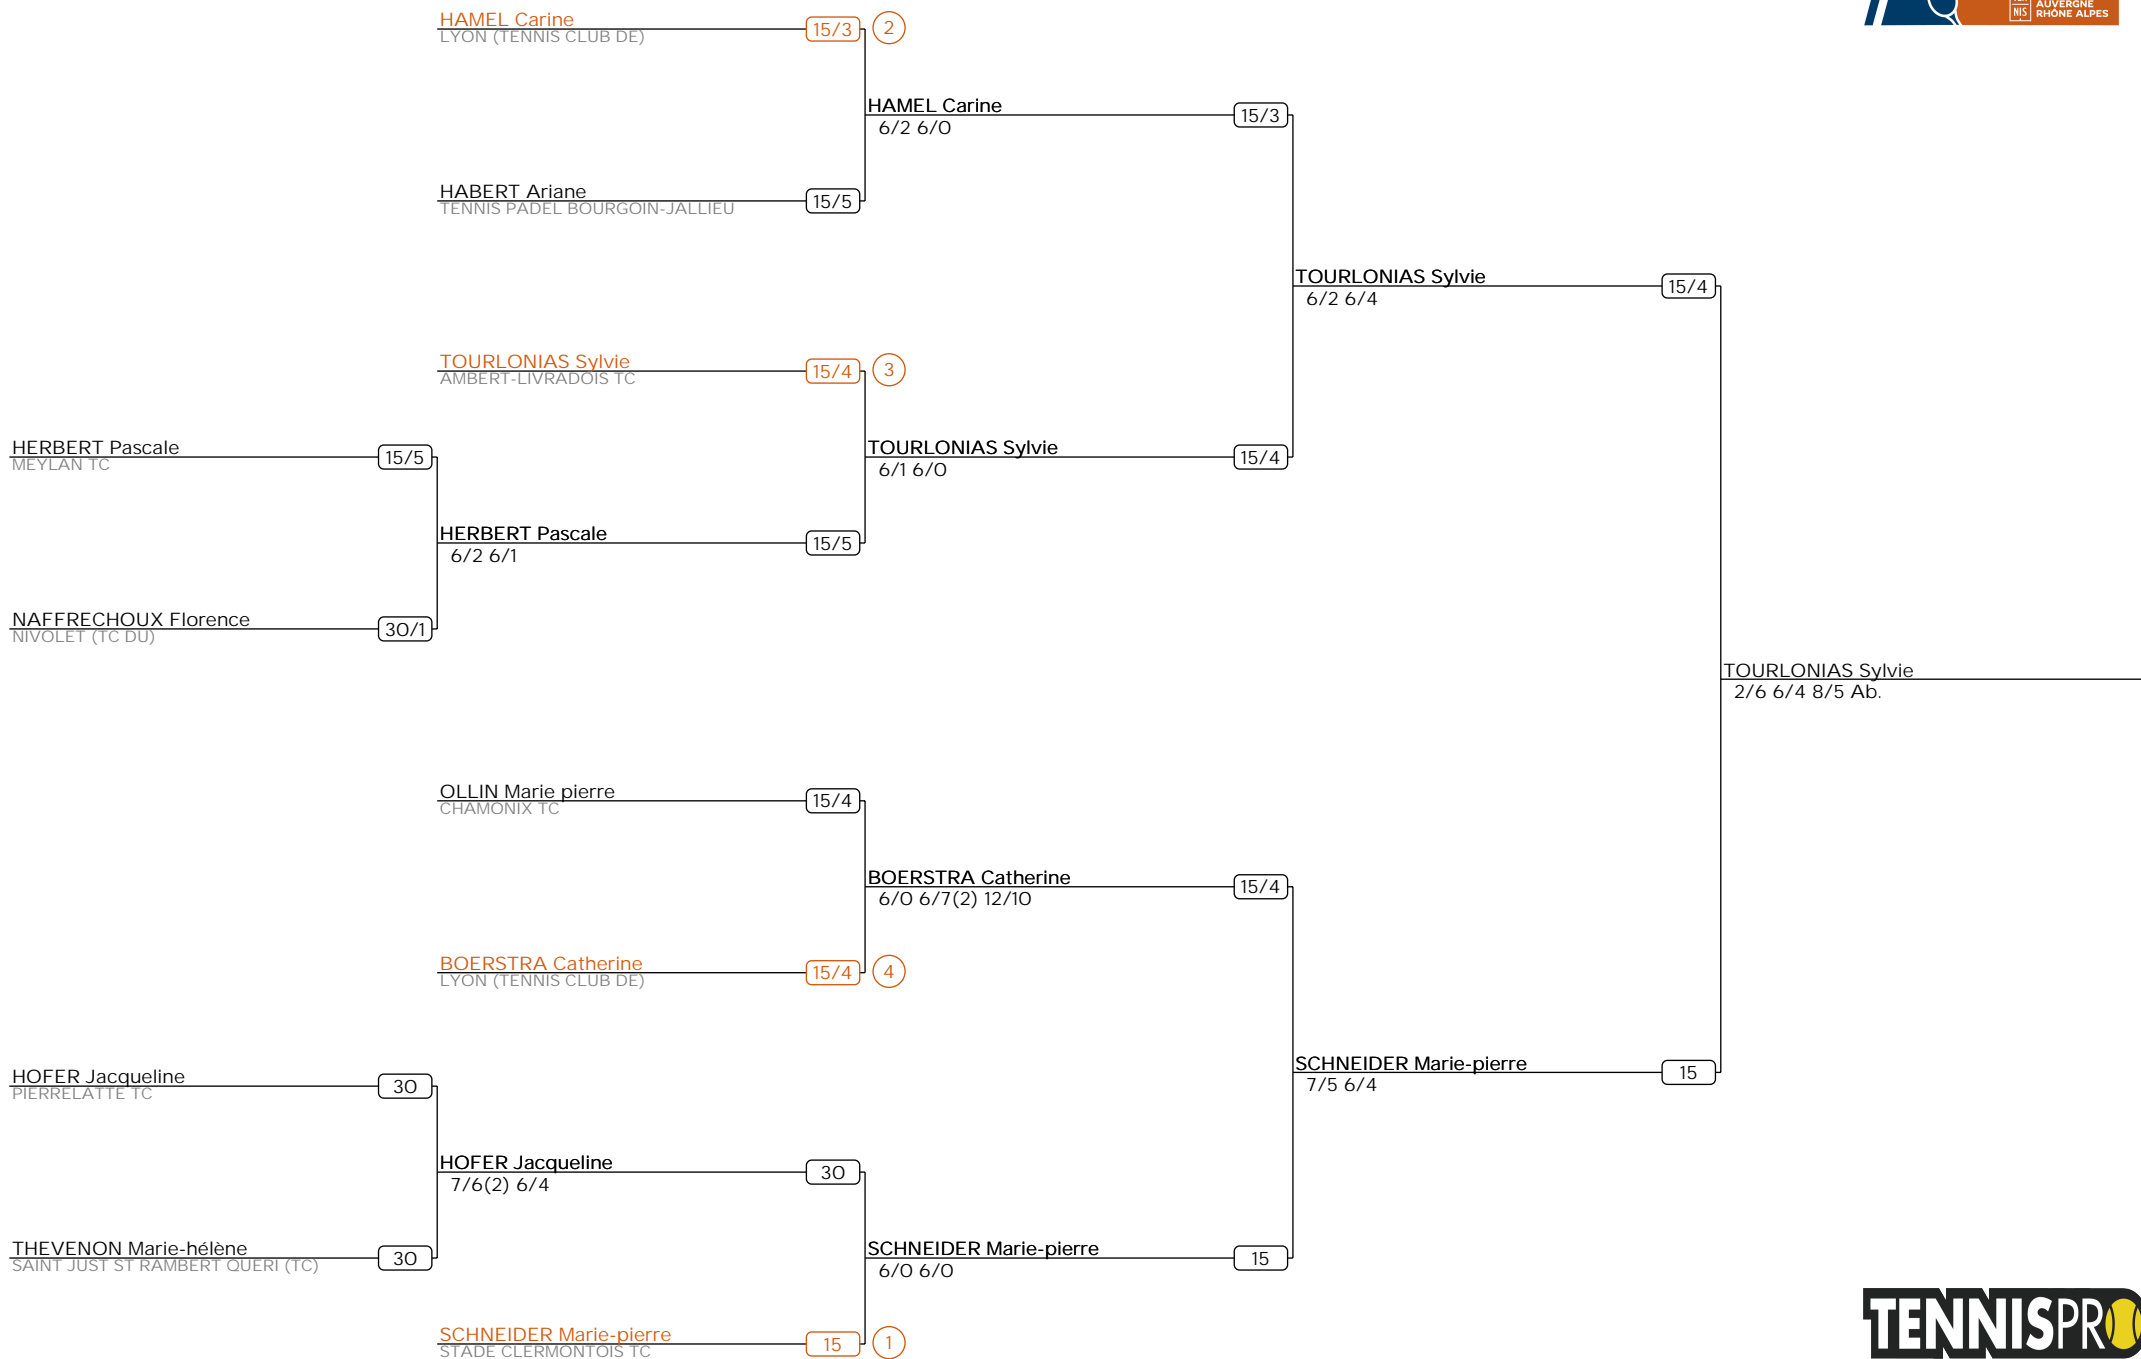

ARA - 00 - INDIVIDUELS S+65 à S+80 LIGUE

Simple Dames (TS)

TF 65D

ARA - 00 - INDIVIDUELS S+65 à S+80 LIGUE

Simple Dames (TS)

TF 70D

ARA - 00 - INDIVIDUELS S+65 à S+80 LIGUE

Simple Dames (TS)

TF 75D

ARA - 00 - INDIVIDUELS S+65 à S+80 LIGUE

Simple Dames (TS)

TF 80D

ARA - 00 - INDIVIDUELS S+65 à S+80 LIGUE

Simple Messieurs (TS)

TF 65M

ARA - 00 - INDIVIDUELS S+65 à S+80 LIGUE

Simple Messieurs (TS)

TF 70M

ARA - 00 - INDIVIDUELS S+65 à S+80 LIGUE

Simple Messieurs (TS)

TF 80M