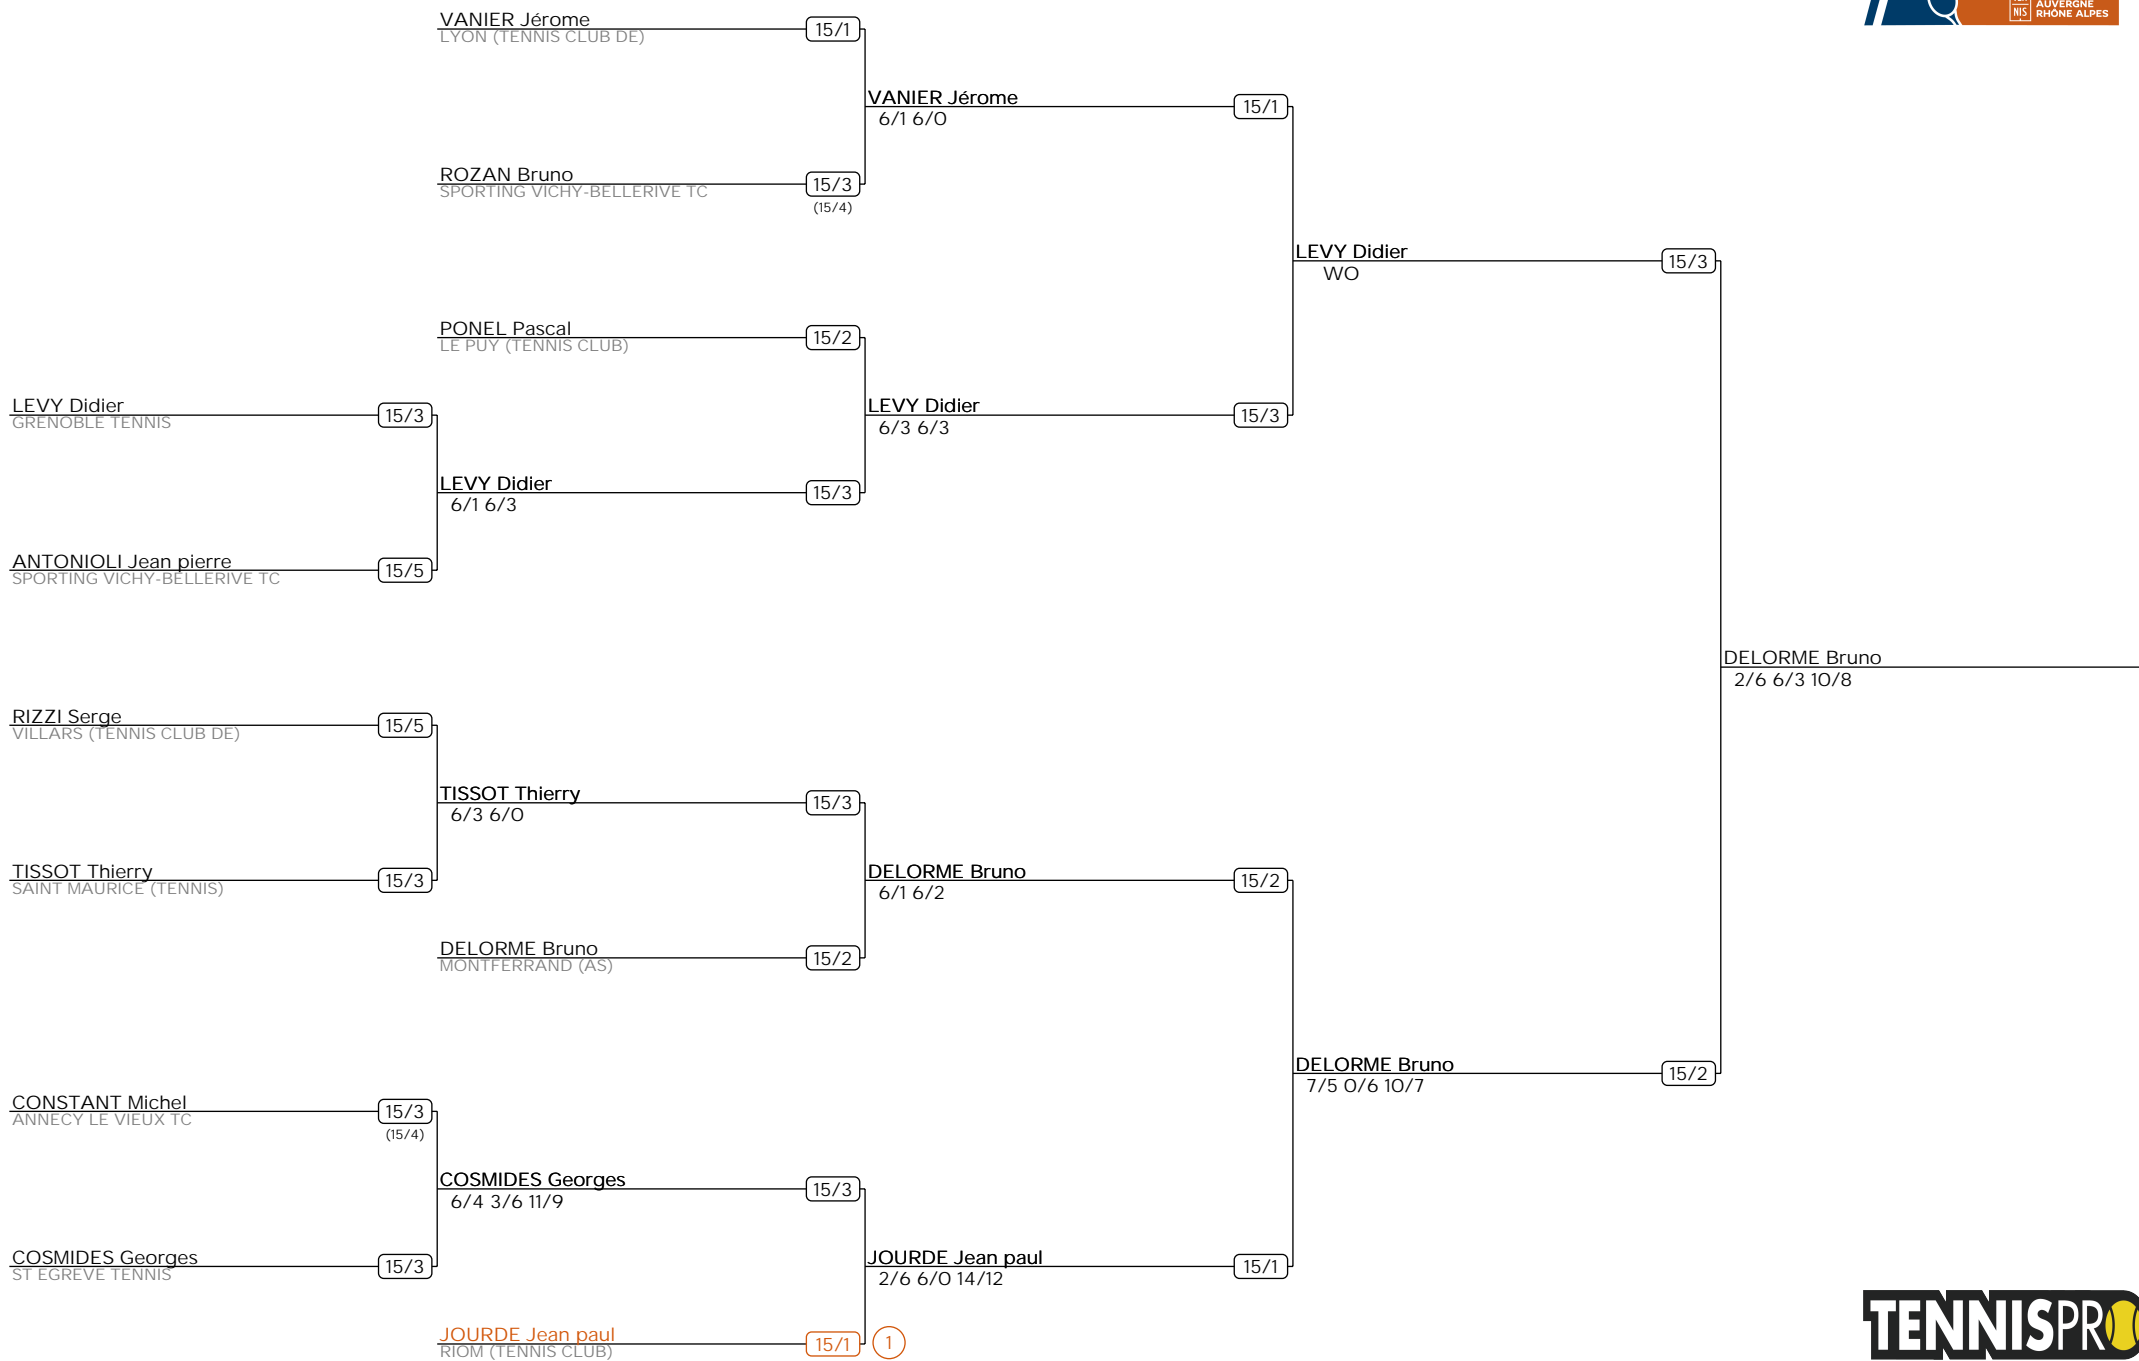

ARA - 00 - INDIVIDUELS S+65 à S+80 LIGUE

Simple Dames (TS)

TF 65D

ARA - 00 - INDIVIDUELS S+65 à S+80 LIGUE

Simple Dames (TS)

TF 70D

ARA - 00 - INDIVIDUELS S+65 à S+80 LIGUE

Simple Dames (TS)

TF 75D

ARA - 00 - INDIVIDUELS S+65 à S+80 LIGUE

Simple Dames (TS)

TF 80D

ARA - 00 - INDIVIDUELS S+65 à S+80 LIGUE

Simple Messieurs (TS)

TF 65M

ARA - 00 - INDIVIDUELS S+65 à S+80 LIGUE

Simple Messieurs (TS)

TF 70M

ARA - 00 - INDIVIDUELS S+65 à S+80 LIGUE

Simple Messieurs (TS)

TF 80M