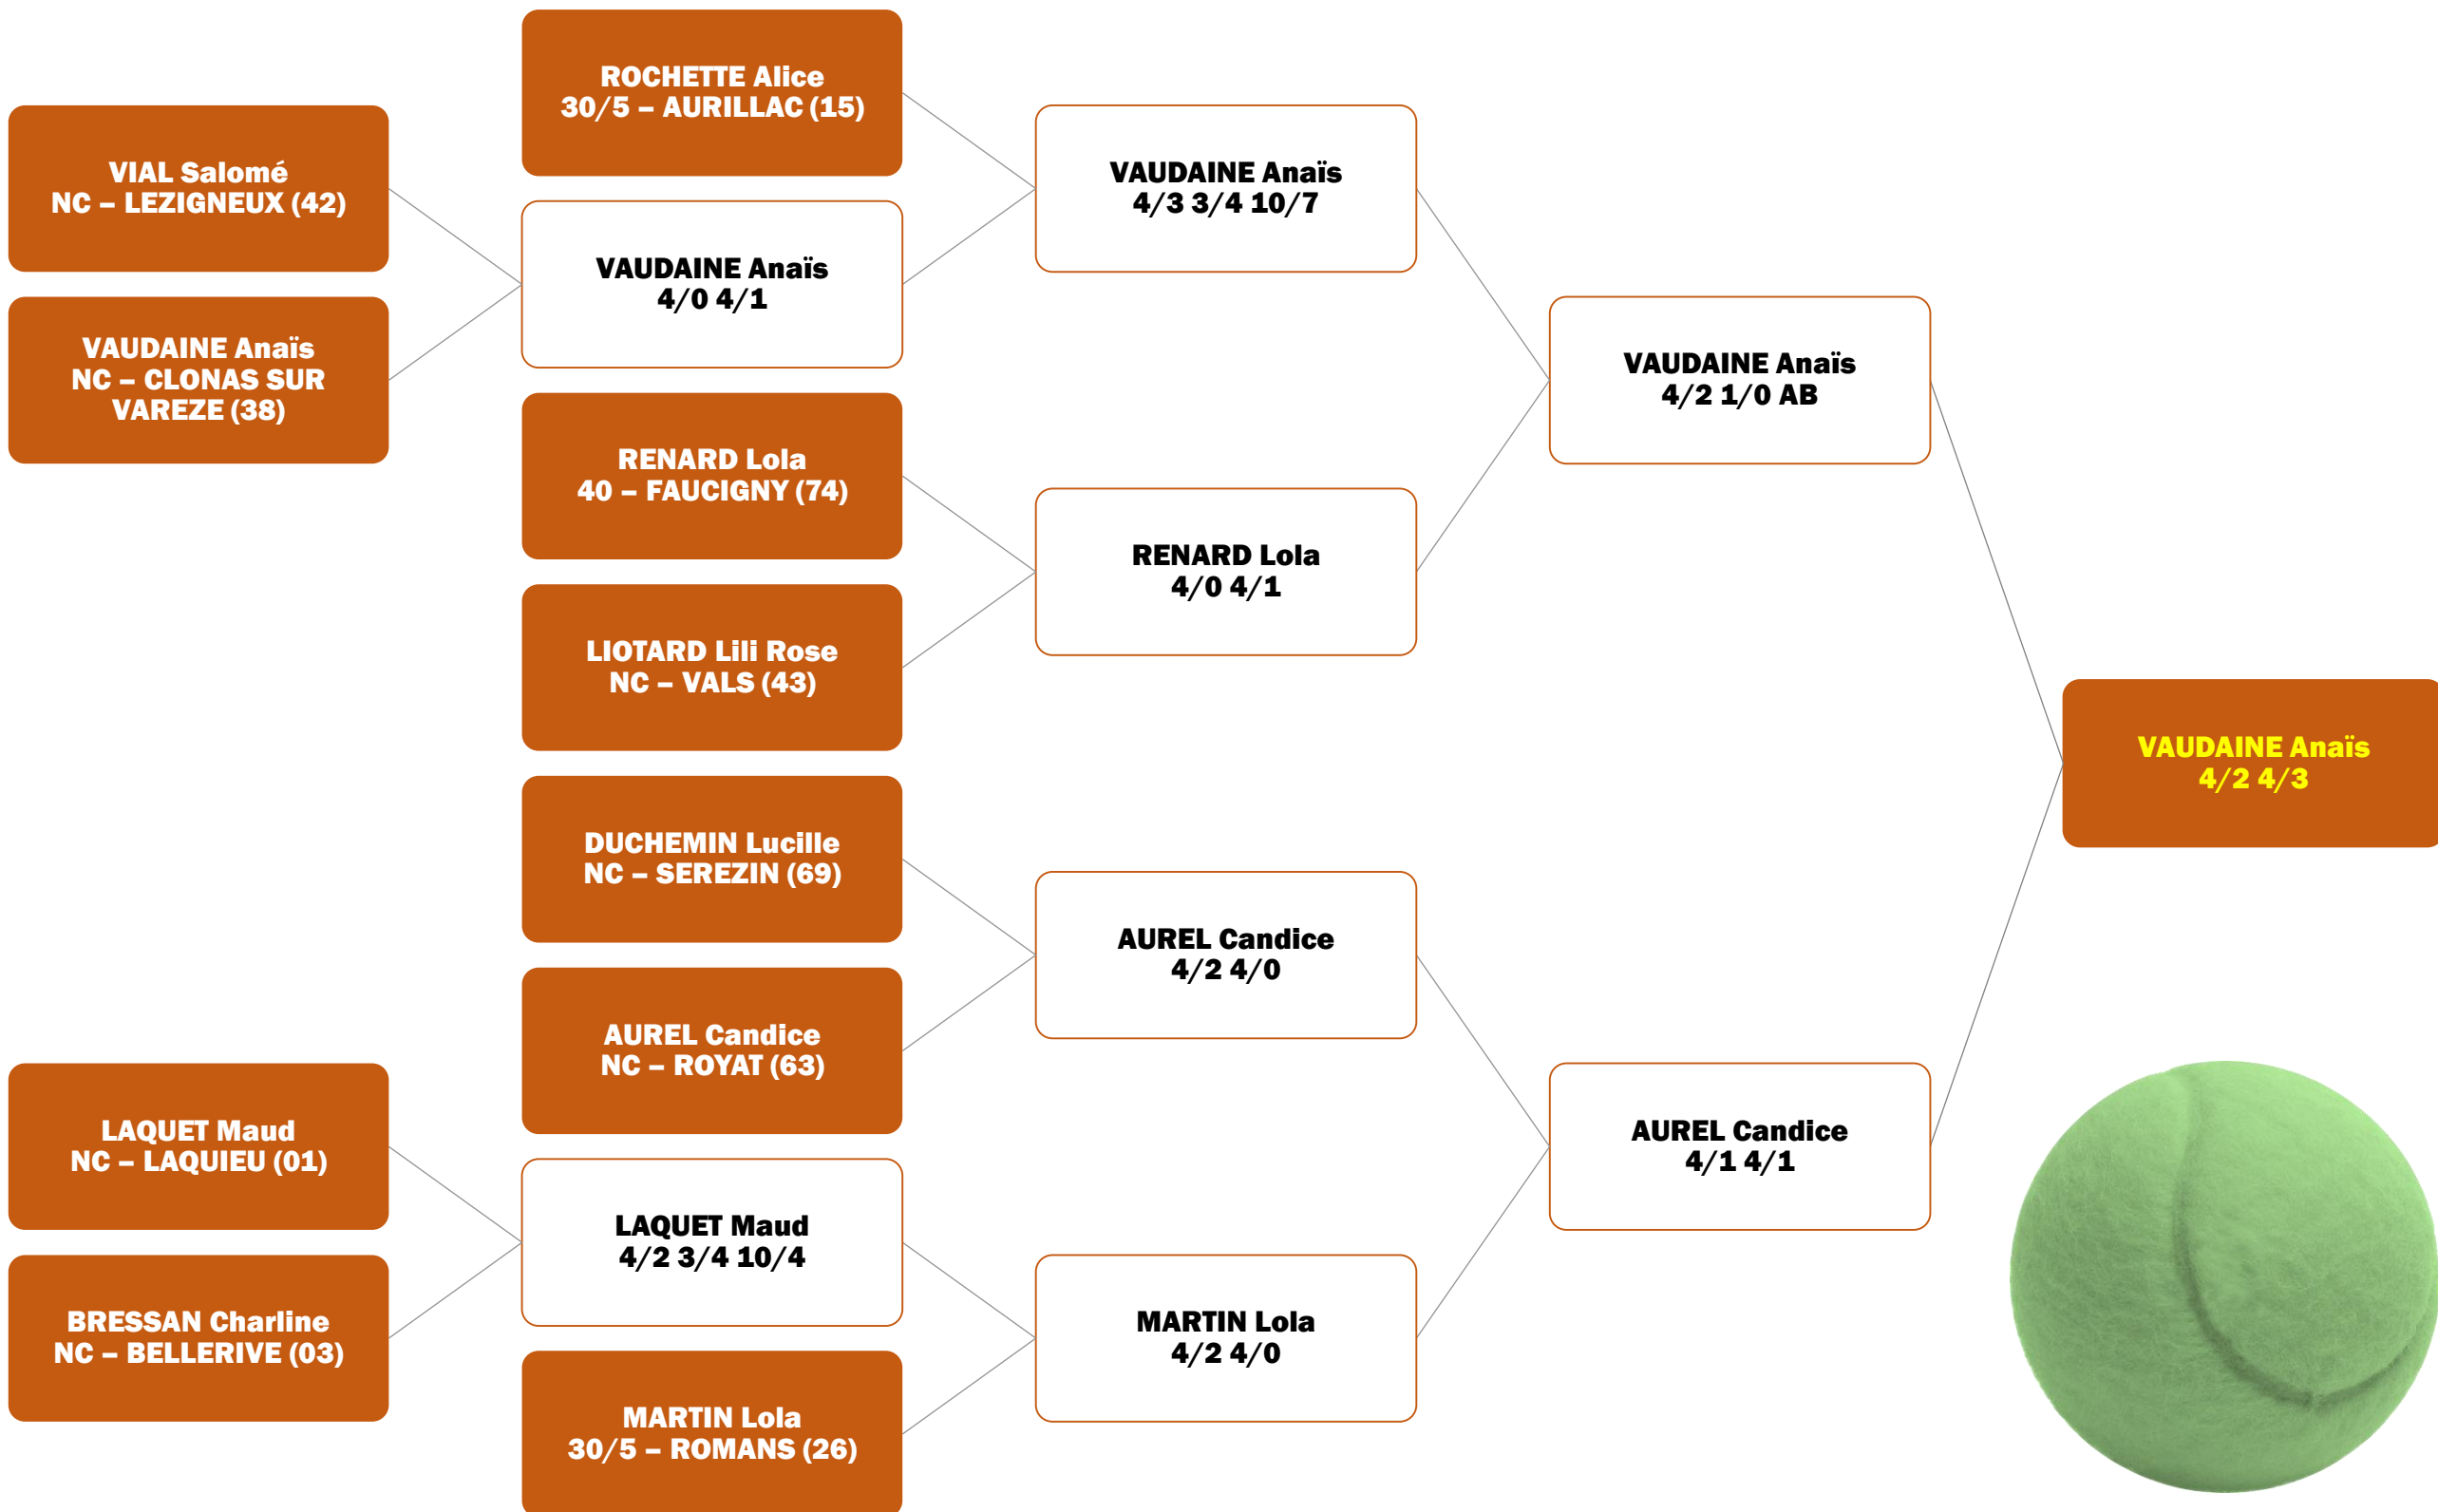

TABLEAU ORANGE FILLES