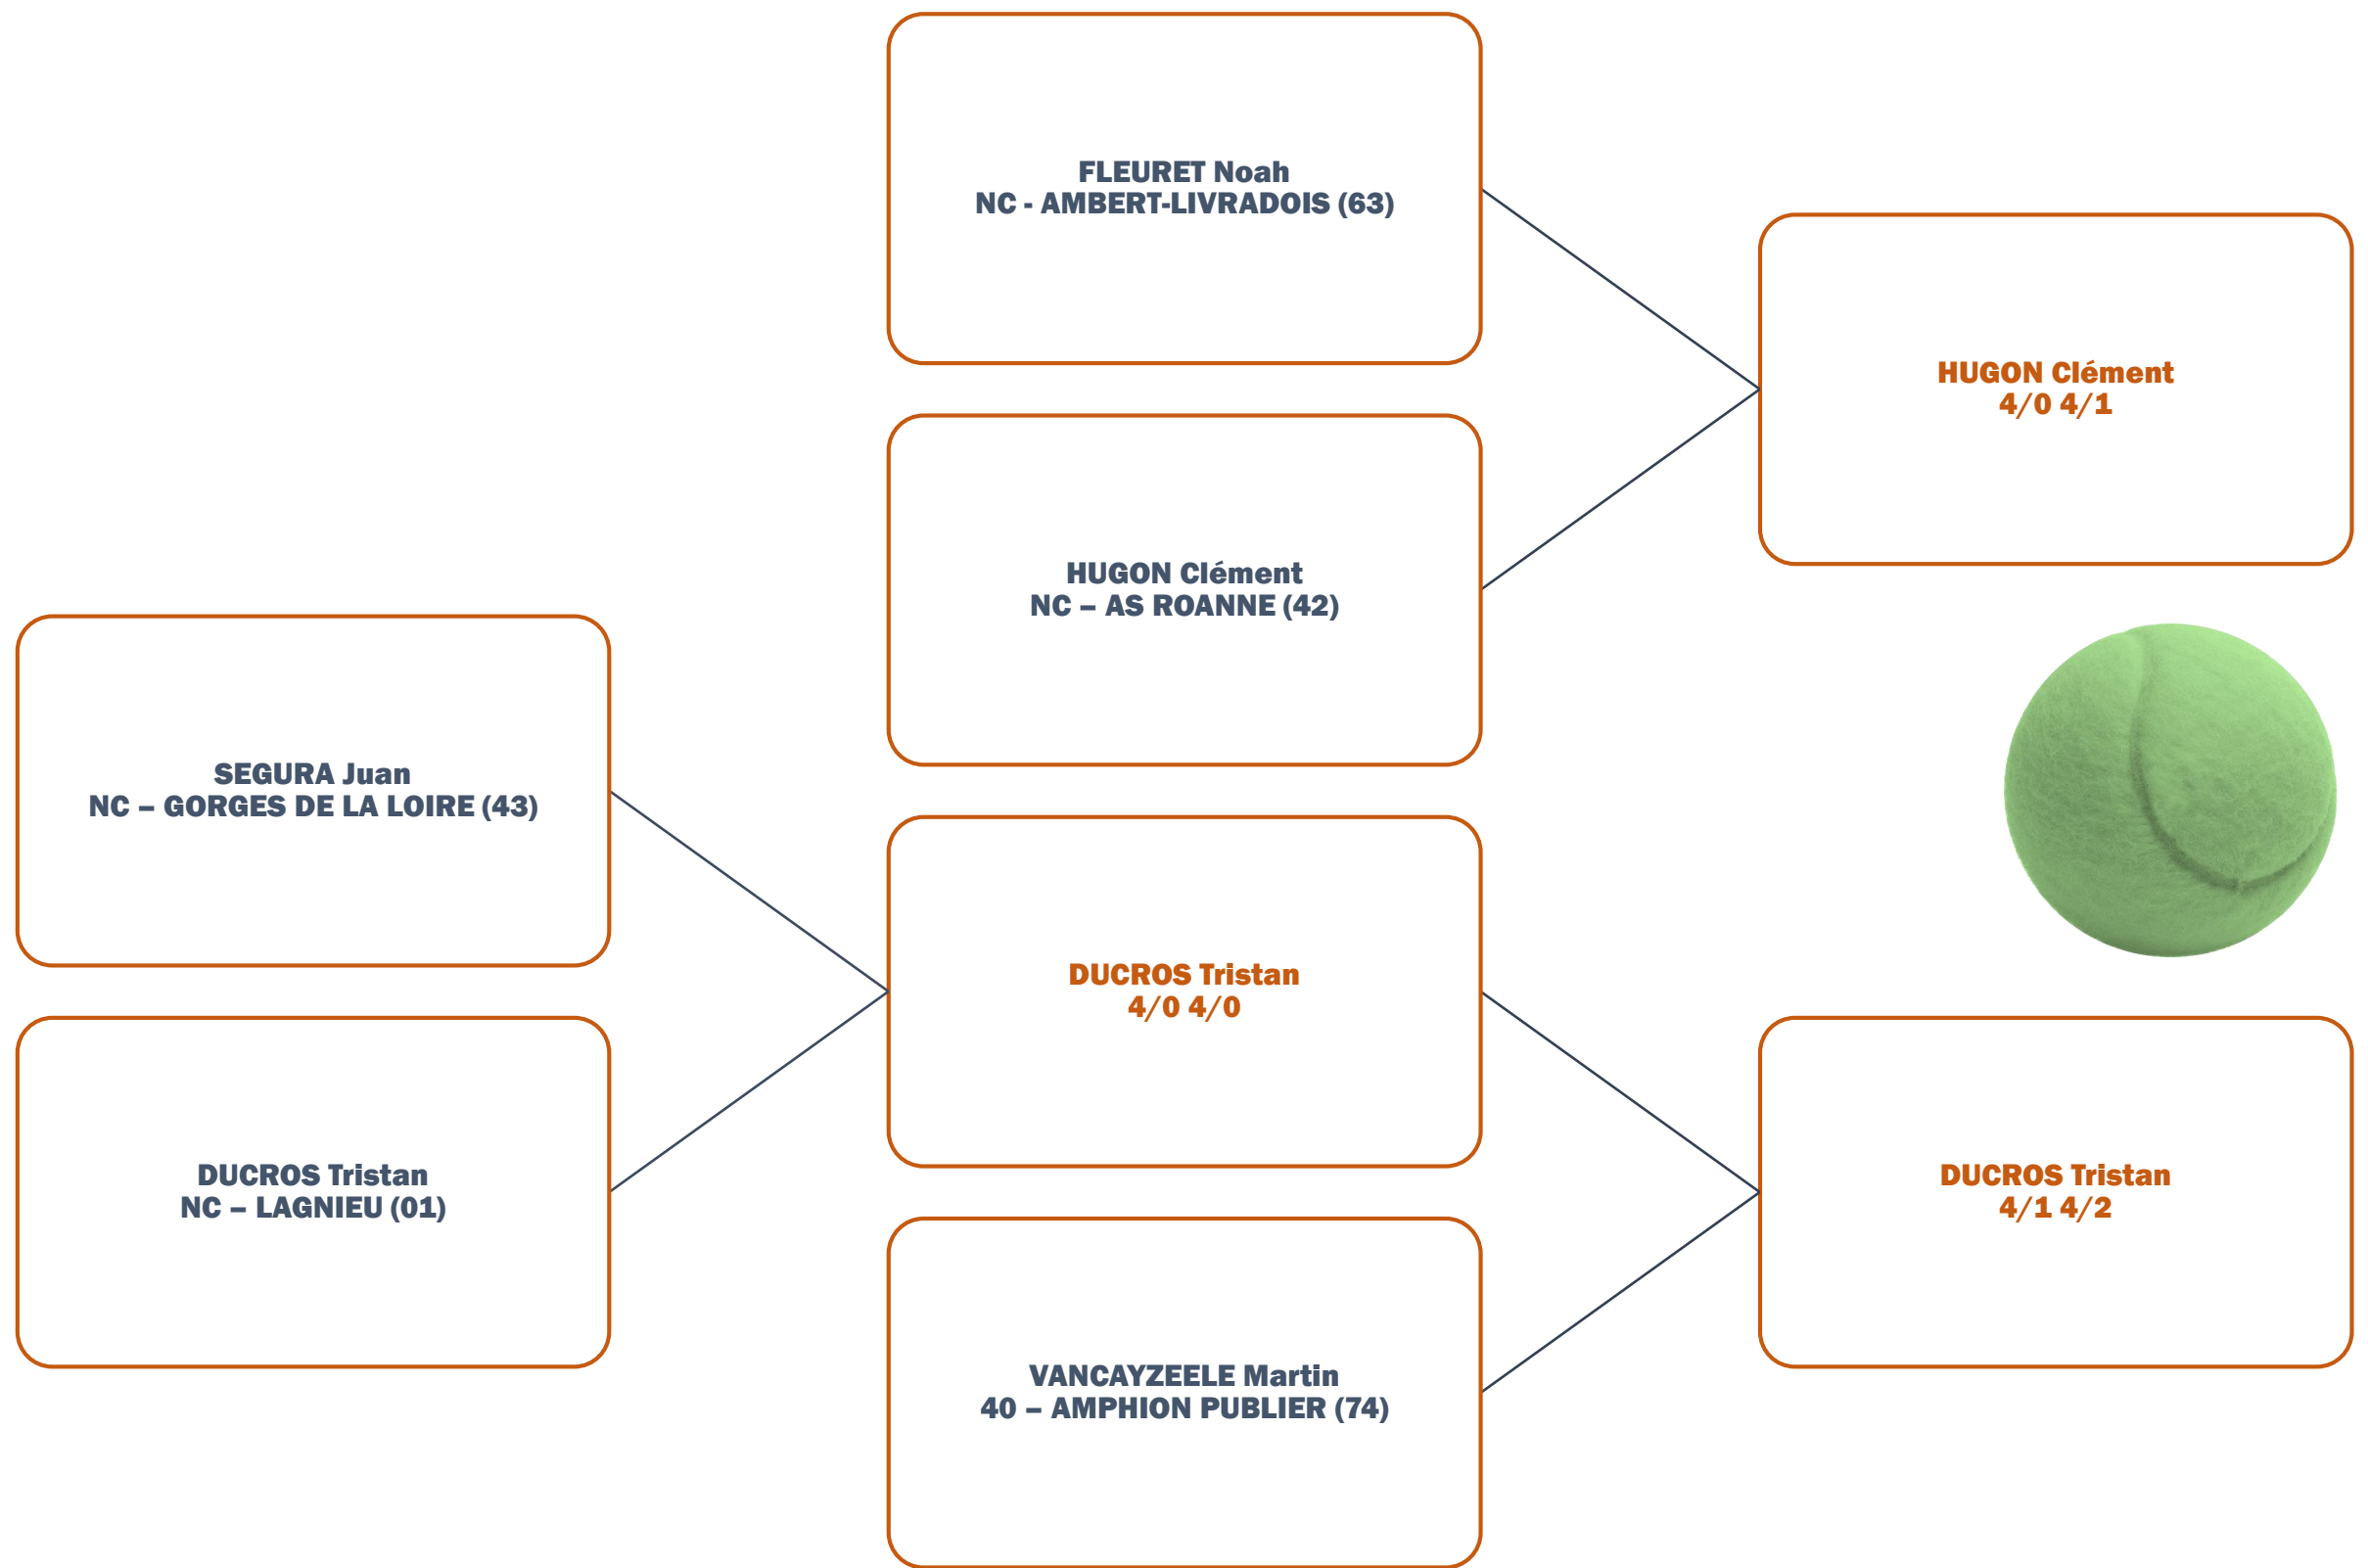

# PHASES FINALES

SAMEDI 15 & DIMANCHE 16 JUIN 2019

CONSOLANTE  
VERT  
FILLES

# PHASES FINALES

SAMEDI 15 & DIMANCHE 16 JUIN 2019

**CONSOLANTE  
ORANGE  
GARCONS**