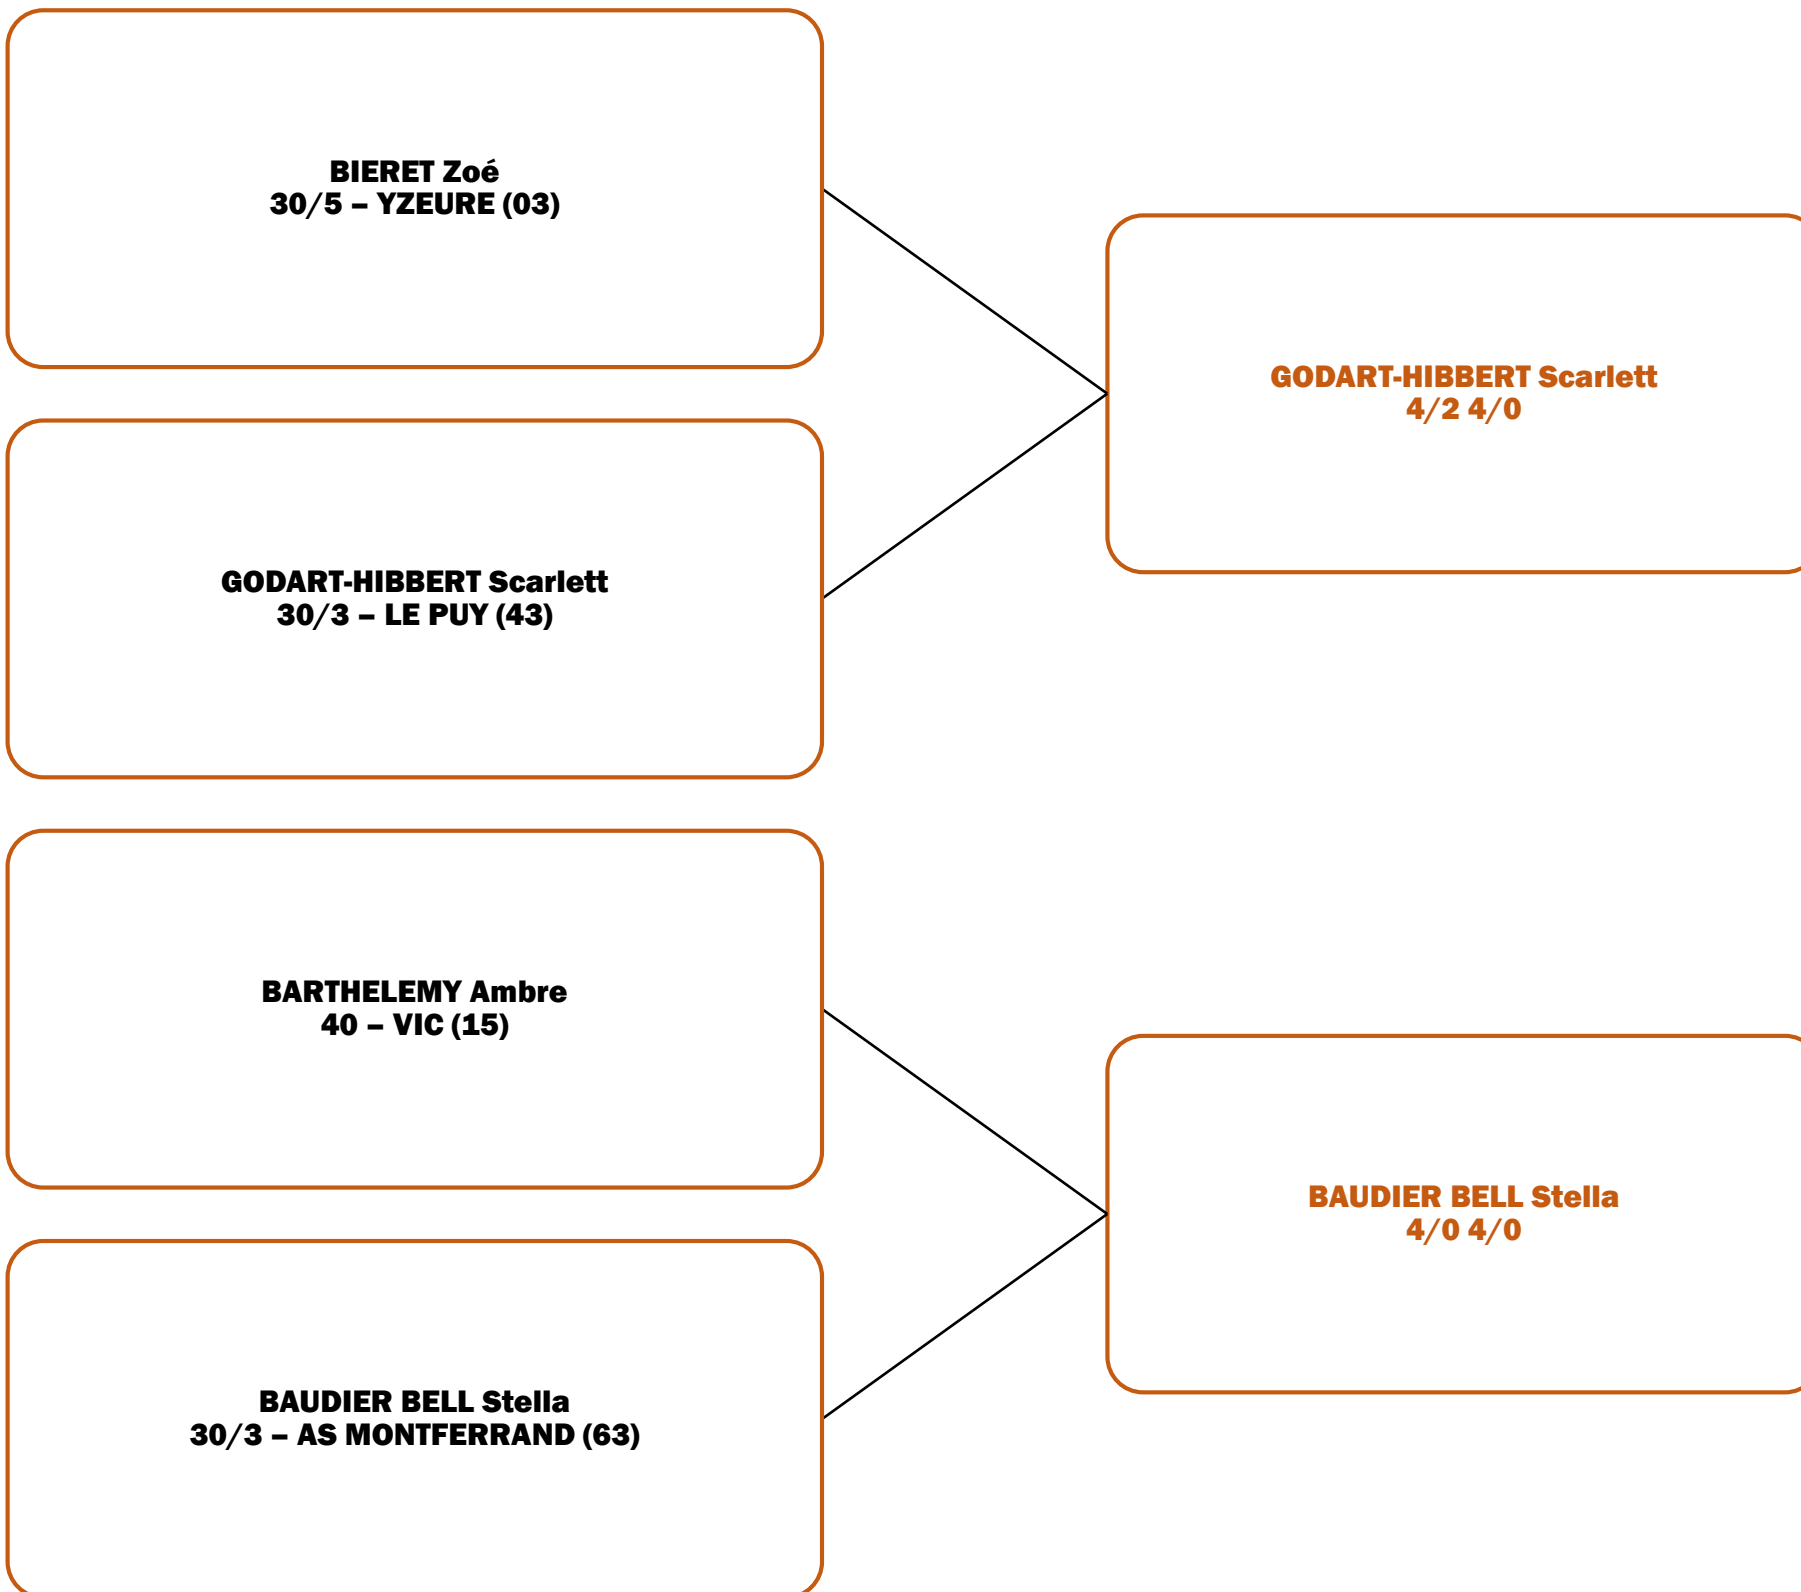

CONSOLANTE
VERT
FILLES